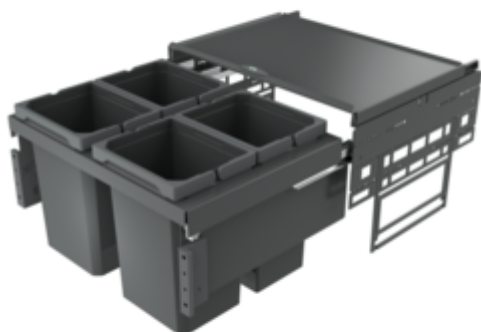

Cox[®] Base 360 S/600-4

Productnummer: 8013316

Configuratie: zonder biologisch deksel, antraciet, H 360 mm

Configuratie-opties

8012316 | zonder biologisch deksel, lichtgrijs, H 360 mm

8012317 | met biologisch deksel, lichtgrijs, H 360 mm

8013316 | zonder biologisch deksel, antraciet, H 360 mm

8013317 | met biologisch deksel, antraciet, H 360 mm

✓ Frontuittreksystemen

✓ volledig uittrekbaar

✓ 40 l

Met uittrekbaar compleet deksel.

— diepte van de geleidingrail 470 mm

— afvalvolume 40 (4 x 10) liter

— techniek: volledig uittrekbaar

— montage: kastwand en frontpaneel

— met softintreksysteem en demping

[meer info...](#)

Technische gegevens

Type artikel	Systeem voor afvalinzameling	Geleiderail diepte	470 mm
Breed	600 mm	Totaal volume	40 l
Kastbreedte	600 mm	Volume/inhoud container 1	10 l
Monteren/bevestigen	kastwand frontpaneel	Volume/inhoud container 2	10 l
Materiaal container	kunststof	Volume/inhoud container 3	10 l
Intrekbare totaalafdekking	Ja	Volume/inhoud container 4	10 l
Omslag	Ja	Vorm	hoekig
Type hoes	Volledig deksel	Zacht sluiten	Ja
Aantal containers	4	Volume/inhoud container	10/10/10/10
Technologie openen	volledig uittrekbaar	Biologisch deksel	Nee
Type afvalverzamelaar	Frontuittreksystemen	Vergrendelmechanisme	Met demper
CE-markering op het product	Nee		

Accessoires

8011312	Biologisch deksel, Toebehoren, lichtgrijs, voor 4/ 6/ 7/ 10/ 12,5 liter
8012368	Cox Cick-E® 600, Toebehoren, B 600 mm, donkergrijs/chroom mat
8011178	Biologische filter toerustset, Toebehoren, zwart
8013312	Biologisch deksel, Toebehoren, antraciet, voor 4/ 6/ 7/ 10/ 12,5 liter