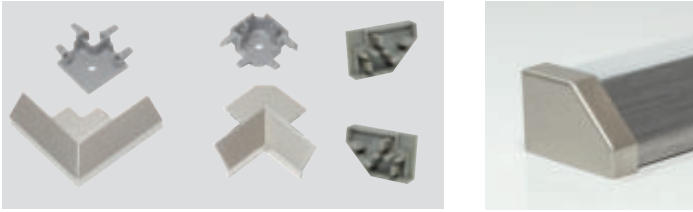

Manubrio accessoires

Roestvrij staalkleurig

AFMETINGEN