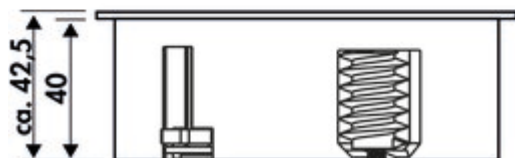

Twist USB A

Productnummer: 7053172

Configuratie: met veiligheidsstopcontact, wit mat

Configuratie-opties

- 7053170 | met veiligheidsstopcontact, roestvrij staalkleurig
- 7053172 | met veiligheidsstopcontact, wit mat
- 7053173 | met Belgische/Franse stopcontact, roestvrij staalkleurig
- 7053175 | met Belgische/Franse stopcontact, wit mat

- ✓ Inbouwstopcontactelement
- ✓ 1 x veiligheidscontactdoos
- ✓ rond

Stopcontactelement. Enkele en dubbele USB charger (laadstation).

- 3680 watt/16 A, 250 VAC, IP20
- 2 x USB charger type A, 5 VDC, IA/I out: 2 x 1550 mA
- H05VV-F 3G1
- 3-polig met veiligheidscontact
- 2000 mm netsnoer, veiligheidsstekker los bijgevoegd
- boor \varnothing 105 mm, voor bladdikte vanaf 8 mm
- verhoogde aanraakbeveiliging
- kabeluitvoer onderaan zijdelings

[meer info...](#)

Technische gegevens

Type artikel	Contactdooselement	Diameter installatie	115 mm
Boordiameter	105 mm	Kabeluitgang	kabeluitvoer onderaan zijdelings
Monteren/bevestigen	installatie in het werkblad	Type deksel/paneel	Draaiend deksel
Werkbladdikte	8 mm	Versie stopcontacten	1 x veiligheidscontactdoos
Netspanning	250 VAC	Geïntegreerde waterafvoer	Ja
Certificering	CE	Aantal USB-poorten	1
Verder	3-polig met veiligheidscontact	USB-type	USB-A
Beschermingsklasse	IP20	Type contactdooselement	Inbouwstopcontactelement
Vorm	rond	Nominale stroom	16 A
Installatie diepte	40 mm	Bedrading	met 3-aders met vrije uiteinden gestript
Netstekker losjes ingesloten	Ja	Aantal aansluitingen (totaal)	1
Lengte van de toevoerleiding (primair)	2.000 mm	Openingsmechanisme	Push-to-open
Max. aangesloten belasting	3680 watt	Contactbeveiliging	met verhoogde aanraakbeveiliging
Kleur bezel	wit mat	USB-versie	2 x USB charger type A, 5 VDC, 1A/1 out: 2 x 1550 mA
Kleur stopcontact	zwart		