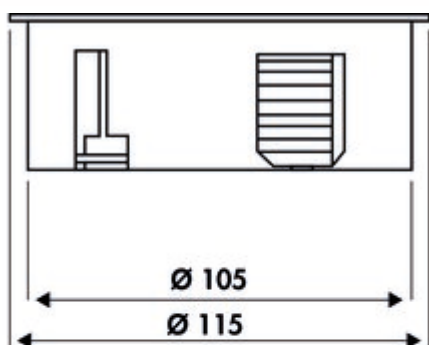

Twist USB A

Productnummer: 7053172

Configuratie: met veiligheidsstopcontact, wit mat

Configuratie-opties

- 7053170 | met veiligheidsstopcontact, roestvrij staalkleurig
- 7053172 | met veiligheidsstopcontact, wit mat
- 7053173 | met Belgische/Franse stopcontact, roestvrij staalkleurig
- 7053175 | met Belgische/Franse stopcontact, wit mat

- ✓ Inbouwstopcontactelement
- ✓ 1 x veiligheidscontactdoos
- ✓ rond

Stopcontactelement. Enkele en dubbele USB charger (laadstation).

- 3680 watt/16 A, 250 VAC, IP20
- 2 x USB charger type A, 5 VDC, IA/I out: 2 x 1550 mA
- H05VV-F 3G1
- 3-polig met veiligheidscontact
- 2000 mm netsnoer, veiligheidsstekker los bijgevoegd
- boor \varnothing 105 mm, voor bladdikte vanaf 8 mm
- verhoogde aanraakbeveiliging
- kabeluitvoer onderaan zijdelings

[meer info...](#)

Technische gegevens

Type artikel	Contactdooselement	Diameter installatie	115 mm
Boordiameter	105 mm	Kabeluitgang	kabeluitvoer onderaan zijdelings
Monteren/bevestigen	installatie in het werkblad	Type deksel/paneel	Draaiend deksel
Werkbladdikte	8 mm	Versie stopcontacten	1 x veiligheidscontactdoos
Netspanning	250 VAC	Geïntegreerde waterafvoer	Ja
Certificering	CE	Aantal USB-poorten	1
Verder	3-polig met veiligheidscontact	USB-type	USB-A
Beschermingsklasse	IP20	Type contactdooselement	Inbouwstopcontactelement
Vorm	rond	Nominale stroom	16 A
Installatie diepte	40 mm	Bedrading	met 3-aders met vrije uiteinden gestript
Netstekker losjes ingesloten	Ja	Aantal aansluitingen (totaal)	1
Lengte van de toevoerleiding (primair)	2.000 mm	Openingsmechanisme	Push-to-open
Max. aangesloten belasting	3680 watt	Contactbeveiliging	met verhoogde aanraakbeveiliging
Kleur bezel	wit mat	USB-versie	2 x USB charger type A, 5 VDC, 1A/1 out: 2 x 1550 mA
Kleur stopcontact	zwart		

Accessoires

7053024	Gatenzaag, Ø 105 mm, voor Twist en Duplex
---------	---