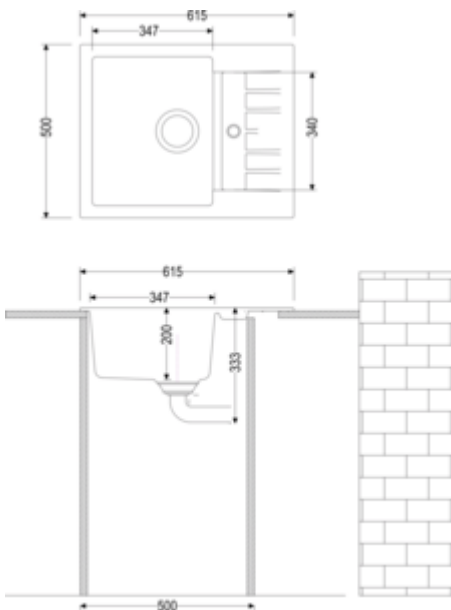

Corto 615

Produktnummer: 1106087
Konfiguration: granit lava

Konfigurationsoptionen

- 1106081 | granit nero
- 1106082 | granit espresso
- 1106083 | granit metallico
- 1106085 | granit magnolia
- 1106086 | granit concrete
- 1106087 | granit lava
- 1106088 | granit nero assoluto

✓ Einbauspüle

✓ Composite

✓ Exzentergarnitur, verchromt

Einbauspüle. Composite, mit kleiner Abtropffläche, reversibel. 3/2" Siebkorbventil mit Drehexzentergarnitur, verchromt.

— beidseitig durchgebohrt

— geeignet für Arbeitsplattenstärken von 22 mm bis 44 mm

— Ausschnittmaß ca. 595 x 480 mm

— auch verwendbar in Kombination mit Heißwasser-Armaturen (+/-100 °C)

[weitere Infos...](#)

Technische Daten

Artikeltyp	Spüle	Armaturenbank	Ja
Breite	615 mm	Lochbohrungen	2
Material	Composite	Anordnung Becken	Reversibel
Einbauvariante	Einbauspüle	Anzahl Becken	1 Hauptbecken
Breite Hauptbecken	347 mm	Anzahl Überlaufstellen	1
Höhe Hauptbecken	200 mm	Abtropffläche	Mit geriffelter Abtropffläche
Tiefe Hauptbecken	430 mm	Ventilart	3 1/2" Siebkorbventil
Ausschnittmaß	ca. 595 x 480 mm	Überlauf	Überlauf in der Abtropffläche
Spülenaußenradius (R)	6	Garnitur	Exzentergarnitur, verchromt
Materialstärke Arbeitsplatte maximal	44 mm	Schrankbreite	500 mm
Materialstärke Arbeitsplatte minimal	22 mm	Garniturbetätigung	Drehexzenter verchromt
Anzahl Hahnlöcher	1	geeignet für	auch verwendbar in Kombination mit Heißwasser-Armaturen (+/-100 °C)

Einbaumaße (PDF)