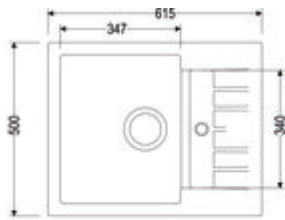

- ✓ Einbauspüle
  - ✓ Composite
  - ✓ Exzentergarnitur, verchromt
- Einbauspüle. Composite, mit kleiner Abtropffläche, reversibel. 3/2" Siebkorbventil mit Drehexzentergarnitur, verchromt.
- beidseitig durchgebohrt
  - geeignet für Arbeitsplattenstärken von 22 mm bis 44 mm
  - Ausschnittmaß ca. 595 x 480 mm
  - auch verwendbar in Kombination mit Heißwasser-Armaturen (+/-100 °C)

### Technische Daten

Artikeltyp	Spüle	Armaturenbank	Ja
Breite	615 mm	Lochbohrungen	2
Material	Composite	Anordnung Becken	Reversibel
Einbauvariante	Einbauspüle	Anzahl Becken	1 Hauptbecken
Breite Hauptbecken	347 mm	Anzahl Überlaufstellen	1
Höhe Hauptbecken	200 mm	Abtropffläche	Mit geriffelter Abtropffläche
Tiefe Hauptbecken	430 mm	Ventilart	3 1/2" Siebkorbventil
Ausschnittmaß	ca. 595 x 480 mm	Überlauf	Überlauf in der Abtropffläche
Spülenaußenradius (R)	6	Garnitur	Exzentergarnitur, verchromt
Materialstärke Arbeitsplatte maximal	44 mm	Schrankbreite	500 mm
Materialstärke Arbeitsplatte minimal	22 mm	Garniturbetätigung	Drehexzenter verchromt
Anzahl Hahnlöcher	1	geeignet für	auch verwendbar in Kombination mit Heißwasser-Armaturen (+/-100 °C)