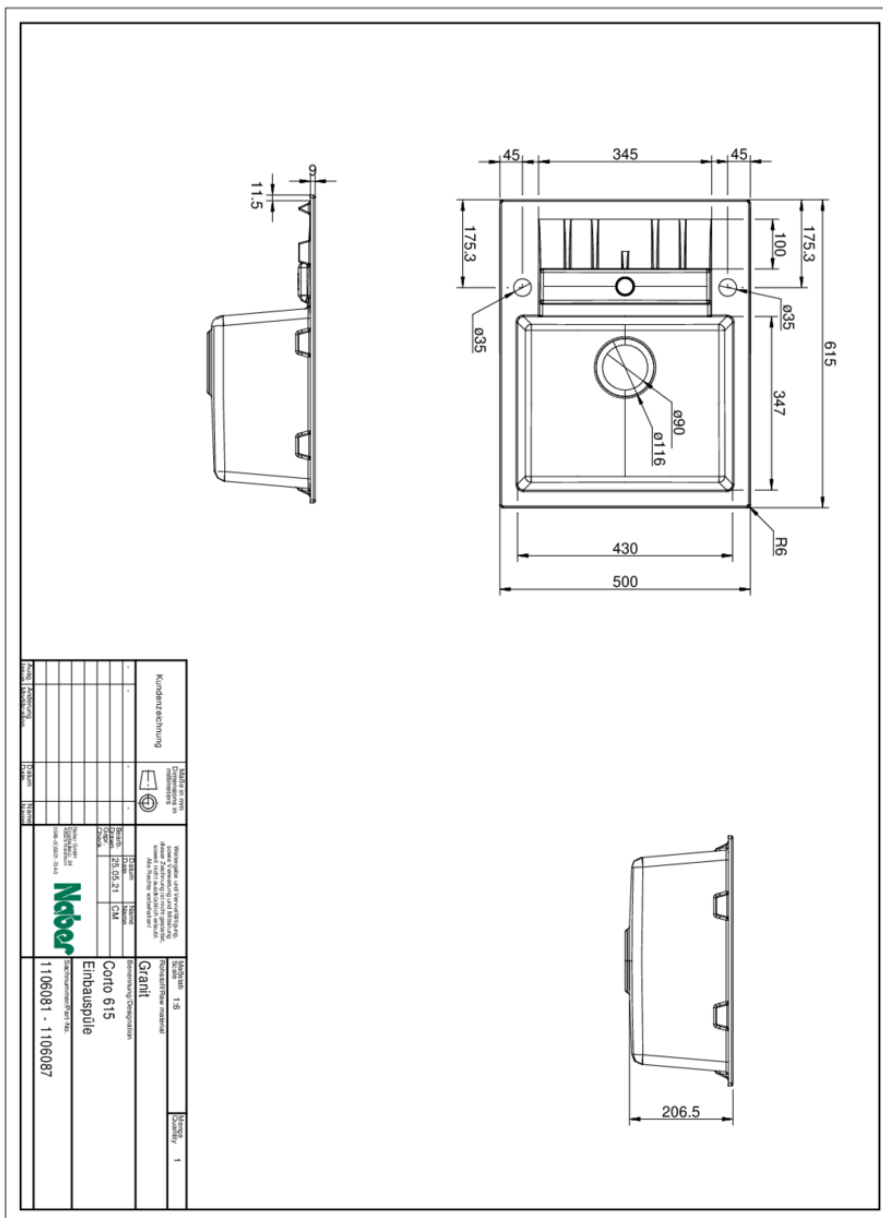

- ✓ Einbauspüle
  - ✓ Composite
  - ✓ Exzentergarnitur, verchromt
- Einbauspüle. Composite, mit kleiner Abtropffläche, reversibel. 3/2" Siebkorbventil mit Drehexzentergarnitur, verchromt.
- beidseitig durchgebohrt
  - geeignet für Arbeitsplattenstärken von 22 mm bis 44 mm
  - Ausschnittmaß ca. 595 x 480 mm
  - auch verwendbar in Kombination mit Heißwasser-Armaturen (+/-100 °C)

### Technische Daten

Artikeltyp	Spüle	Armaturenbank	Ja
Breite	615 mm	Lochbohrungen	2
Material	Composite	Anordnung Becken	Reversibel
Einbauvariante	Einbauspüle	Anzahl Becken	1 Hauptbecken
Breite Hauptbecken	347 mm	Anzahl Überlaufstellen	1
Höhe Hauptbecken	200 mm	Abtropffläche	Mit geriffelter Abtropffläche
Tiefe Hauptbecken	430 mm	Ventilart	3 1/2" Siebkorbventil
Ausschnittmaß	ca. 595 x 480 mm	Überlauf	Überlauf in der Abtropffläche
Spülenaußenradius (R)	6	Garnitur	Exzentergarnitur, verchromt
Materialstärke Arbeitsplatte maximal	44 mm	Schrankbreite	500 mm
Materialstärke Arbeitsplatte minimal	22 mm	Garniturbetätigung	Drehexzenter verchromt
Anzahl Hahnlöcher	1	geeignet für	auch verwendbar in Kombination mit Heißwasser-Armaturen (+/-100 °C)

Maßskizze (PDF)

Einbaumaße (PDF)