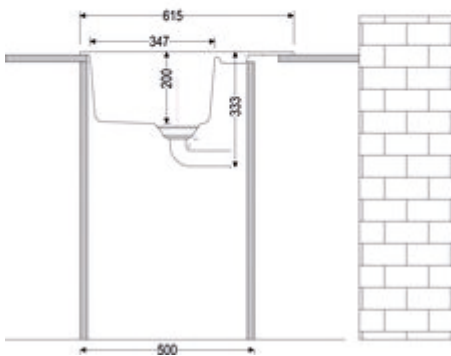

## Corto 615

Produktnummer: 1106087  
Konfiguration: granit lava

- ✓ Einbauspüle
  - ✓ Composite
  - ✓ Exzentergarnitur, verchromt
- Einbauspüle. Composite, mit kleiner Abtropffläche, reversibel. 3/2" Siebkorbventil mit Drehexzentergarnitur, verchromt.
- beidseitig durchgebohrt
  - geeignet für Arbeitsplattenstärken von 22 mm bis 44 mm
  - Ausschnittmaß ca. 595 x 480 mm
  - auch verwendbar in Kombination mit Heißwasser-Armaturen (+/-100 °C)

### Technische Daten

Artikeltyp	Spüle	Armaturenbank	Ja
Breite	615 mm	Lochbohrungen	2
Material	Composite	Anordnung Becken	Reversibel
Einbauvariante	Einbauspüle	Anzahl Becken	1 Hauptbecken
Breite Hauptbecken	347 mm	Anzahl Überlaufstellen	1
Höhe Hauptbecken	200 mm	Abtropffläche	Mit geriffelter Abtropffläche
Tiefe Hauptbecken	430 mm	Ventilart	3 1/2" Siebkorbventil
Ausschnittmaß	ca. 595 x 480 mm	Überlauf	Überlauf in der Abtropffläche
Spülenaußenradius (R)	6	Garnitur	Exzentergarnitur, verchromt
Materialstärke Arbeitsplatte maximal	44 mm	Schrankbreite	500 mm
Materialstärke Arbeitsplatte minimal	22 mm	Garniturbetätigung	Drehexzenter verchromt
Anzahl Hahnlöcher	1	geeignet für	auch verwendbar in Kombination mit Heißwasser-Armaturen (+/-100 °C)