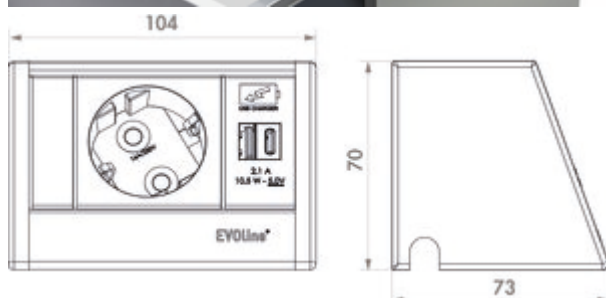

## Evoline® Wing 1 USB A+C

Numéro de produit: 8031192

Configuration: avec prise-contact de protection

### Options de configuration

8031192 | avec prise-contact de protection

8031229 | avec prise belge/française

- ✓ Élément de prise en saillie
- ✓ 1 x prise à contact de protection
- ✓ angulaire

Élément de prise, y compris guidage de câbles. 1 fois. Avec double chargeur USB A + C (station de charge). Les éléments de fixation pour les pièces de meubles en bois et en métal sont compris dans l'étendue de livraison.

- argent
- chargeur USB de type A+C, 5 V, 18 watts
- 2500 mm de conduite de raccordement au réseau, fiche à contact de protection lâche jointe
- Convient aux tiroirs à partir de 400 mm de large et jusqu'à une longueur d'extraction de 590 mm.

### Fiche technique

Type d'article	Élément de prise	Couleur de l'écran	noir
Largeur	104 mm	Couleur de la prise	noir
Montage/fixation	montage en saillie	Version prises de courant	1 x prise à contact de protection
Convient pour	convient aux tiroirs à partir de 400 mm de large et jusqu'à une longueur d'extraction de 590 mm	Nombre de ports USB	2
Forme	angulaire	Type USB	USB-A USB-C
Matériau du boîtier	plastique	Courant de charge total	max. 2100 mA pour une recharge rapide
Couleur du boîtier	argenté	Type d'élément de prise	Élément de prise en saillie
Fiche d'alimentation livrée en vrac	Oui	Nombre de prises (total)	1
Longueur du câble d'alimentation (primaire)	2.500 mm	Version USB	1 x chargeur USB de type A+C, 5 V, 2,1 A