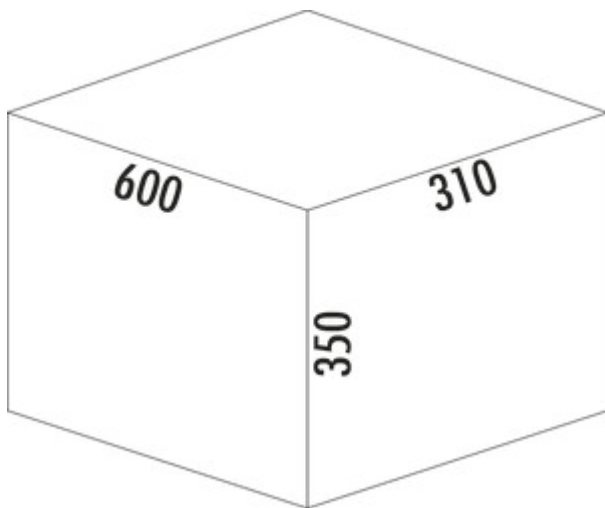

## Cox Stand-UP<sup>®</sup> 350 K/600-3

Produktnummer: 8013420  
 Konfiguration: anthrazit, H 350 mm

**Konfigurationsoptionen**  
 8013420 | anthrazit, H 350 mm

- ✓ Vorhandene Auszüge
- ✓ 30.5 l
- ✓ Anzahl Behälter: 3

Zur Montage auf vorhandenen Auszügen mit einer gekürzten Nenntiefe von 400 mm. Das 600 mm breite Cox<sup>®</sup>-Stand-UP<sup>®</sup>-Abfallsystem wird für die Korpusbreiten mit einem passenden feststehenden Gesamtdeckel geliefert. Somit entsteht neben dem Abfallsystem noch weiterer praktischer Stauraum in dem Auszug.

- maximale Zargenhöhe (Maß von Schubladenboden bis Oberkante der Zarge) 245 mm
- minimale Einbautiefe (Innenmaß Schubkasten) 310 mm
- Abfallvolumen 30,5 (2 x 7,5/1 x 15,5) Liter
- Gesamthöhe 350 mm
- Einbauhöhe ohne Gesamtdeckel 340 mm
- Einbautiefe des Gesamtdeckels 400 mm
- Gesamtdeckel kann hinter oberer Front platzsparend montiert werden
- Eimerhöhe 326 mm