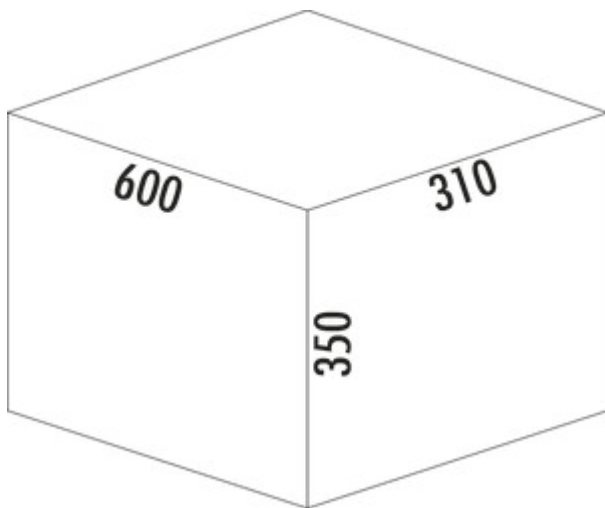

## Cox Stand-UP<sup>®</sup> 350 K/600-3

Produktnummer: 8013420  
 Konfiguration: anthrazit, H 350 mm

**Konfigurationsoptionen**  
 8013420 | anthrazit, H 350 mm

- ✓ Vorhandene Auszüge
- ✓ 30.5 l
- ✓ Anzahl Behälter: 3

Zur Montage auf vorhandenen Auszügen mit einer gekürzten Nenntiefe von 400 mm. Das 600 mm breite Cox<sup>®</sup>-Stand-UP<sup>®</sup>-Abfallsystem wird für die Korpusbreiten mit einem passenden feststehenden Gesamtdeckel geliefert. Somit entsteht neben dem Abfallsystem noch weiterer praktischer Stauraum in dem Auszug.

- maximale Zargenhöhe (Maß von Schubladenboden bis Oberkante der Zarge) 245 mm
- minimale Einbautiefe (Innenmaß Schubkasten) 310 mm
- Abfallvolumen 30,5 (2 x 7,5/1 x 15,5) Liter
- Gesamthöhe 350 mm
- Einbauhöhe ohne Gesamtdeckel 340 mm
- Einbautiefe des Gesamtdeckels 400 mm
- Gesamtdeckel kann hinter oberer Front platzsparend montiert werden
- Eimerhöhe 326 mm

### Technische Daten

Artikeltyp	Abfallsammelsystem	Führungsschientiefe	400 mm
Breite	600 mm	Gesamtvolumen	30.5 l
Schrankbreite	600 mm	Volumen/Inhalt Behälter 1	7,5 l
Montage/Befestigung	auf vorhandenen Auszügen	Volumen/Inhalt Behälter 2	7,5 l
Weiteres	maximale Zargenhöhe (Maß von Schubladenboden bis Oberkante der Zarge) 245 mm	Volumen/Inhalt Behälter 3	15,5 l
Material Behälter	Kunststoff	Form	eckig
Farbe Gesamtdeckel	anthrazit	Einbauhöhe	ohne Gesamtdeckel 340 mm
herausziehbarer Gesamtdeckel	Nein	Farbe Führung	anthrazit
Deckel	Ja	Farbe Gestell	anthrazit
Deckelart	Gesamtdeckel	Volumen/Inhalt Behälter	7,5/7,5/15,5
Anzahl Behälter	3	Eimerhöhe	326 mm
Bauart Abfallsammler	Vorhandene Auszüge		