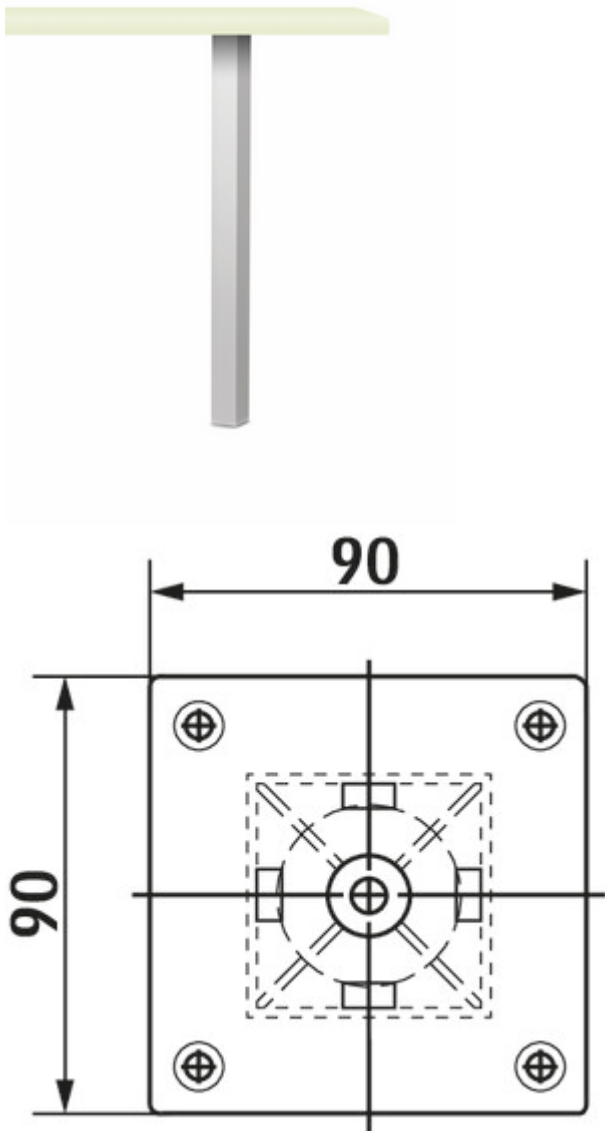

## Kreta Vierkantfuß Aluminium

Produktnummer: 3013013  
 Konfiguration: edelstahlfarbig, H 1100 mm

### Konfigurationsoptionen

- 3013010 | edelstahlfarbig, H 700 mm
- 3013012 | edelstahlfarbig, H 870 mm
- 3013013 | edelstahlfarbig, H 1100 mm
- 3013110 | schwarz matt, H 700 mm
- 3013112 | schwarz matt, H 870 mm
- 3013113 | schwarz matt, H 1100 mm

- ✓ Stützfuß
- ✓ Material: Aluminium
- ✓ quadratisch

Stützfuß. Solides quadratisches Aluminiumprofil. Geeignet für Ansatz-tische, aber nicht für freistehende Tische, nicht kürzbar.

- Rohr 50 x 50 mm
- Höhe (zzgl. 10 mm Höhenverstellung)
- Tragkraft ca. 150 kg

### Technische Daten

Artikeltyp	Stützfuß	Tragkraft	ca. 150 kg
Breite	90 mm	Höhenverstellung	10 mm
Material	Aluminium	Ausführung Stützelement	gerade
Hinweis	für freistehende Tische nicht geeignet	mit Befestigungsplatte	Ja
geeignet für	Ansatz-tische	Rohrmaß	50 x 50 mm
Eigenschaften	nicht kürzbar	Maße Auflagefläche	90 x 90 mm
Form	quadratisch		