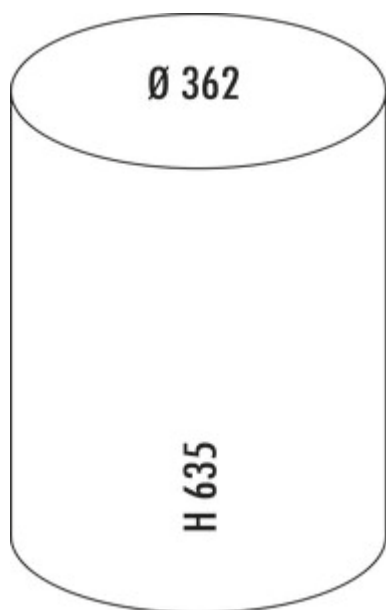

WESCO® Baseboy® 20

Numéro de produit: 8011518

Configuration: sable mat

Options de configuration

8011511 | rouge
 8011512 | graphite
 8011513 | amande
 8011514 | noir
 8011515 | noir mat
 8011516 | blanc mat
 8011517 | graphite mat
 8011518 | sable mat
 8011680 | argenté neuf

- ✓ Poubelles indépendantes
- ✓ mécanisme de pédale
- ✓ 20 l
 - capacité 20 litres
 - corps et couvercle en tôle d'acier thermolaquée
 - insert en métal
 - pédale en métal avec une surface en caoutchouc
 - anneau de sol en matière plastique

[plus d'infos...](#)

Fiche technique

Type d'article	Poubelle indépendantes	Aptitude au lave-vaisselle	Ne passe pas au lave-vaisselle
Marque	WESCO®	Hauteur de l'insert	464 mm
Largeur	362 mm	Largeur d'utilisation	244 mm
Matériau	tôle d'acier revêtue par poudrage	Matériau Insert	métal
Couvercle	Oui	Volume/contenu du récipient	20
Type de couvercle(s)	Couvercle de fermeture	Dimensions de la poubelle (Wesco.de)	635 x 362
Technique d'ouverture	mécanisme de pédale	Mécanisme de fermeture	Avec amortisseur
Type de construction Collecteur de déchets	Poubelles indépendantes	Matériau de la marche	Métal avec surface en caoutchouc
Volume total	20 l	Sol	Le bord en plastique en bas protège le sol
Volume/contenu du récipient 1	20 l	Ancienne no de Commande Wesco	134531-87
Forme	rond		