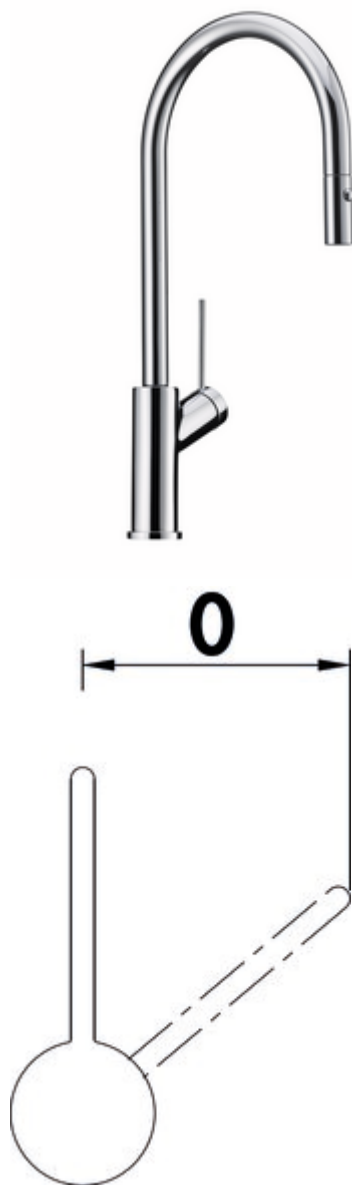

LINEA Mio 2

Produktnummer: 5011304

Konfiguration: chrom, Hochdruck

Konfigurationsoptionen

5011304 | chrom, Hochdruck

5011306 | schwarz matt, Hochdruck

5011307 | edelstahlfinish, Hochdruck

- ✓ Spültischarmatur
- ✓ Hochdruck
- ✓ mit schwenk-/herausziehbarem Auslauf

Einhebelmischer. Mit schwenk-/herausziehbarem Metallauslauf (Strahl/Brause umstellbar), seitlichem Hebel und Keramikkartusche.

— Schwenkbereich 360°

— Bohr-Ø 35 mm

— entspricht der deutschen und europäischen Trinkwasserverordnung/-richtlinie

BELGAQUA

[weitere Infos...](#)

Technische Daten

Artikeltyp	Spültischarmatur	Armaturenart	Einhebelmischer
Marke	LINEA	Betriebsdruck	Hochdruck
Anzahl Griffe	1	Breite	50 mm
Aufbauhöhe gesamt	464 mm	Material	Messing
Ausladung	210 mm	Arbeitsplattenstärke	40 mm
Auslauf	mit schwenk-/herausziehbarem Auslauf	Hahnlochanzahl	1
Auslaufhöhe	258 mm	Kartuschengröße	35 mm
Bedienungsart	Hebel	Strahl/Brause umstellbar	Ja
Bohrdurchmesser	35 mm	federgeführte Schlauchbrause	Nein
Griffposition	rechts	Anschlussart	G 3/8" F
Kartusche mit keramischen Dichtscheiben	Ja	Anschlussgröße	DN 15
Schwenkbereich Auslauf	360°	Anschlusschläuche	450 mm
Strahlart	Brausestrahl Comfortstrahl		