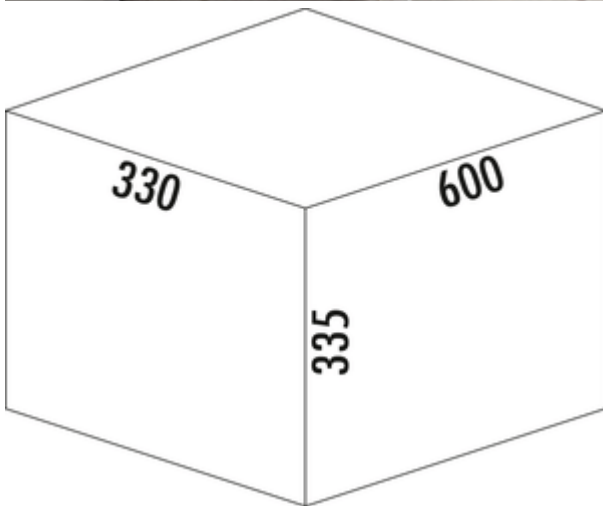

## WESCO® Pullboy Soft Comfort® 335 K/600-2

Produktnummer: 8011125  
Konfiguration: anthrazit

**Konfigurationsoptionen**  
8011125 | anthrazit

- ✓ Frontauszugssystem
- ✓ Vollauszug
- ✓ 34 l

Mit feststehendem Deckel. **Inkl. Auszugssicherungsstifte.**

- Abfallsystem mit Softeinzug und Dämpfung
- Abfallvolumen 34 (2 x 17) Liter
- Maße: 335 x 562 x 330 mm (H x B x T)
- Montage: Seitenwandmontage mit Frontblende
- für 16/19 mm Seitenwände

[weitere Infos...](#)

### Technische Daten

Artikeltyp	Abfallsammelsystem	Bauart Abfallsammler	Frontauszugssystem
Marke	WESCO®	Führungsschientiefe	420 mm
Höhe	335 mm	Gesamtvolumen	34 l
Breite	562 mm	Volumen/Inhalt Behälter 1	17 l
Material	Kunststoff	Volumen/Inhalt Behälter 2	17 l
Schrankbreite	600 mm	Form	eckig
Montage/Befestigung	Seitenwand Frontblende Comfort Plus Metall-Einbauschablone	Einbauhöhe	335 mm
Weiteres	inkl. Auszugssicherungsstifte	Softeinzug	Ja
Farbe Gesamtdeckel	anthrazit	Für Seitenwandstärke	16/19 mm
herausziehbarer Gesamtdeckel	Nein	Farbe Gestell	anthrazit
Deckel	Ja	Volumen/Inhalt Behälter	17/17
Deckelart	Gesamtdeckel	Tragkraft	max. 30 kg
Anzahl Behälter	2	Einbautiefe	330 mm
Öffnungstechnik	Vollauszug	Schließmechanismus	Mit Dämpfer