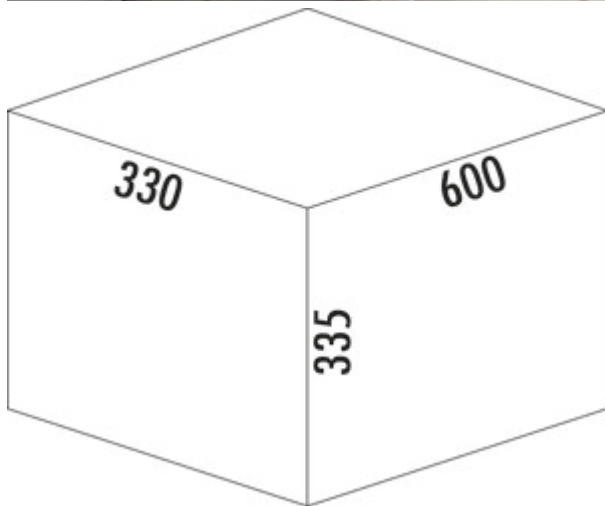

WESCO® Pullboy Soft Comfort® 335 K/600-2

Produktnummer: 8011125
 Konfiguration: anthrazit

Konfigurationsoptionen
 8011125 | anthrazit

- ✓ Frontauszugssystem
- ✓ Vollauszug
- ✓ 34 l

Mit feststehendem Deckel. Inkl. Auszugssicherungsstifte.

- Abfallsystem mit Softeinzug und Dämpfung
- Abfallvolumen 34 (2 x 17) Liter
- Maße: 335 x 562 x 330 mm (H x B x T)
- Montage: Seitenwandmontage mit Frontblende
- für 16/19 mm Seitenwände

[weitere Infos...](#)

Technische Daten

Artikeltyp	Abfallsammelsystem	Bauart Abfallsammler	Frontauszugssystem
Marke	WESCO®	Führungsschientiefe	420 mm
Breite	562 mm	Gesamtvolumen	34 l
Material	Kunststoff	Volumen/Inhalt Behälter 1	17 l
Schrankbreite	600 mm	Volumen/Inhalt Behälter 2	17 l
Montage/Befestigung	Seitenwand Frontblende Comfort Plus Metall-Einbauschablone	Form	eckig
Weiteres	inkl. Auszugssicherungsstifte	Softeinzug	Ja
Farbe Gesamtdeckel	anthrazit	Für Seitenwandstärke	16/19 mm
herausziehbarer Gesamtdeckel	Nein	Farbe Gestell	anthrazit
Deckel	Ja	Volumen/Inhalt Behälter	17/17
Deckelart	Gesamtdeckel	Tragkraft	max. 30 kg
Anzahl Behälter	2	Schließmechanismus	Mit Dämpfer
Öffnungstechnik	Vollauszug		