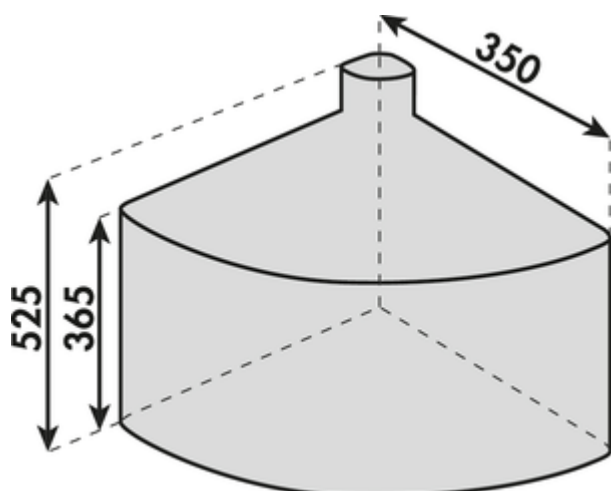

Cabbi® junior 1

Productnummer: 8013200

Configuratie: antraciet

Configuratie-opties

8013200 | antraciet

- ✓ Voor Zwenktechniek
- ✓ zwenktechniek
- ✓ 18 l
- afvalvolume 18 liter
- techniek: zwenktechniek
- montage: kastbodem/-wand

[meer info...](#)

Technische gegevens

Type artikel	Systeem voor afvalinzameling	Type afvalverzamelaar	Voor Zwenktechniek
Hoogte	350 mm	Totaal volume	18 l
Kastbreedte	400 mm	Volume/inhoud container 1	18 l
Monteren/bevestigen	kastbodem kastwand	Vorm	hoekig
Aantal containers	1	Volume/inhoud container	18
Technologie openen	zwenktechniek		