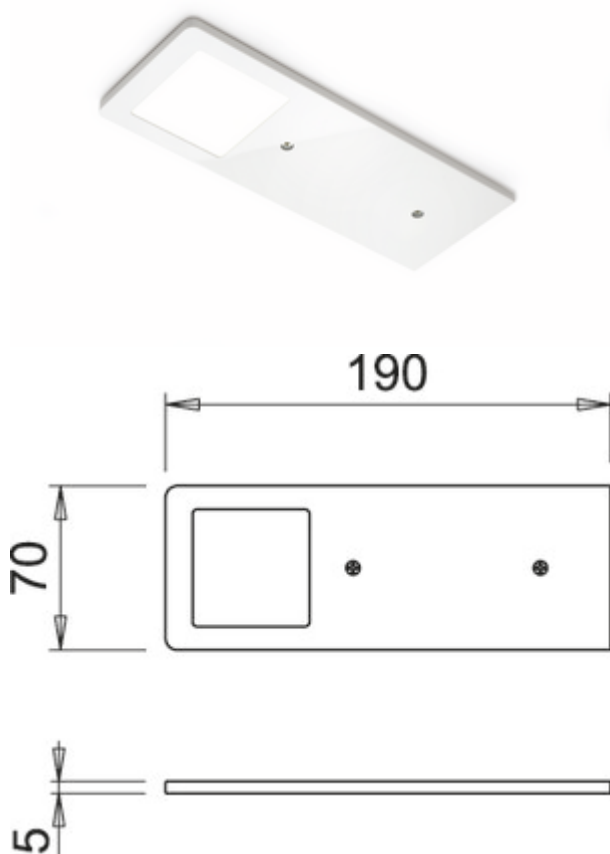

✓ Onderbouw-/nislamp

✓ 3000 K warmwit

✓ 5 watt

Onderbouwlamp. Kast van aluminium, 5 mm. Verlichting zonder zichtbare LED punten met geïntegreerde touch-schakelaar.

Afzonderlijke lamp zonder of met LED Touch schakelaar en dimmer (met LED Touch s. d.)

— 5 watt, 24 V, twee kleurbereiken: 3000 K warmwit, 3900 K neutraal wit

— 65 lumen/watt

— helderheid traploos dimbaar door LED Touch schakelaar en dimmer

— 200 mm toevoerleiding, 2000 mm verbinding sleiding met mini stekkersysteem

— 1 LED converter 2430 (7062250)

— uitbreidbaar tot 6 lampen

Dit product bevat een lichtbron van de energie-efficiëntieklasse F.

[meer info...](#)

Technische gegevens

Type artikel	Lamp	Materiaal behuizing	aluminium
Breed	190 mm	Kleur behuizing	wit
Monteren/bevestigen	Installatie basisapparaat (hangelement/plank)	Homogeen lichtveld zonder zichtbare LED-punten	Ja
Energie-efficiëntieklasse	F	Lichtbron inbegrepen	Ja
Beschermingsklasse	III	Aanraakfunctie	Ja
Lengte aansluitkabel (secundair)	2.000 mm	Dimmer	Ja
Schakelaar	Nee	Type dimmen	helderheid traploos dimbaar
Vorm	hoekig	Geheugenfunctie	Ja
Type lichtbron	LED	Lengte van de toevoerleiding (primair)	150 mm
Kleurtemperatuur	3000 K warmwit	Plug-in systeem	met mini stekkersysteem
Vervangbare verlichting	Nee	Type armatuur	Onderbouw-/nislamp
Lichtopbrengst	65 lumen/watt	Dimfunctie	Ja, helderheid traploos dimbaar
Transformator/omvormer vereist	Ja, moet apart besteld worden	Verlichtingsvermogen	5 watt