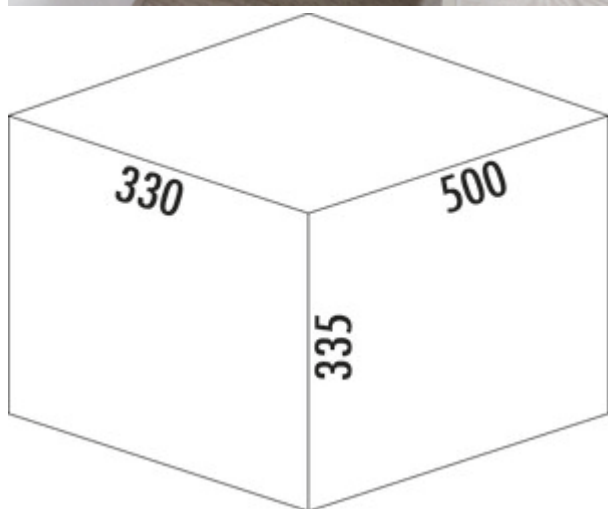

WESCO® Pullboy Soft Comfort® 335 K/500-2

Productnummer: 8011123

Configuratie: antraciet

Configuratie-opties

8011123 | antraciet

- ✓ Frontuittreksystemen
- ✓ volledig uittrekbaar
- ✓ 28 l

Met vaststaand deksel. Incl. uittrekborgpennen.
 — afvalstelsysteem met soft intreksysteem en demping
 — afvalvolume 28 (17 + 11) liter
 — afmetingen: 335 x 462 x 330 mm (H x B x D)
 — montage: zijwandmontage met frontpaneel
 — voor 16/19 mm zijwanden

[meer info...](#)

Technische gegevens

Type artikel	Systeem voor afvalinzameling	Type afvalverzamelaar	Frontuittreksystemen
Merk	WESCO®	Geleiderail diepte	420 mm
Breed	462 mm	Totaal volume	28 l
Materiaal	kunststof	Volume/inhoud container 1	17 l
Kastbreedte	500 mm	Volume/inhoud container 2	11 l
Monteren/bevestigen	zijwand (deksel) frontpaneel metalen Comfort Plus inbouwjabloon	Vorm	hoekig
Verder	incl. uittrekborgpennen	Zacht sluiten	Ja
Kleur totale dekking	antraciet	Voor zijwanddikte	16/19 mm
Intrekbare totaalafdekking	Nee	Kleur frame	antraciet
Omslag	Ja	Volume/inhoud container	17/11
Type hoes	Volledig deksel	Draagkracht	max. 30 kg
Aantal containers	2	Vergrendelmechanisme	Met demper
Technologie openen	volledig uittrekbaar		