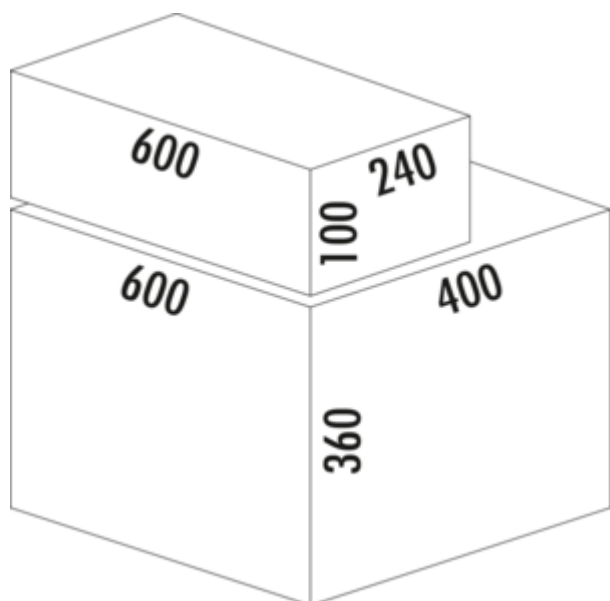

## Cox® Base 360 S/600-2 met Base-Board

Productnummer: 8012373  
 Configuratie: lichtgrijs, H 460 mm

### Configuratie-opties

8012373 | lichtgrijs, H 460 mm  
 8013373 | antraciet, H 460 mm

- ✓ Frontaal uittreksysteem met extra lade
- ✓ volledig uittrekbaar
- ✓ 44 l
- diepte van de geleidingrail 470 mm
- afvalvolume 44 (2 x 22) l
- techniek: volledig uittrekbaar
- montage: kastwand en frontpaneel
- voor 16/19 mm zijwanden
- met softintreksysteem en demping
- 1 x 2,7 l en 1 x 1,2 l bewaar dozen alsook 4 houders inbegrepen