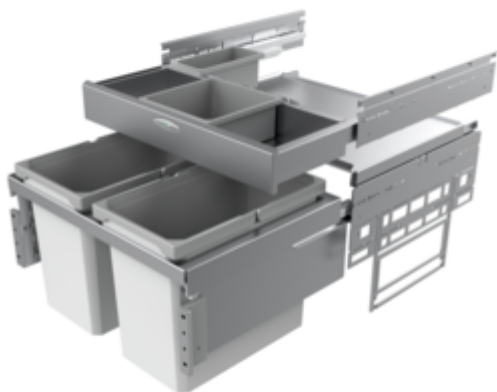

## Cox® Base 360 S/600-2 met Base-Board

Productnummer: 8012373  
 Configuratie: lichtgrijs, H 460 mm

### Configuratie-opties

8012373 | lichtgrijs, H 460 mm  
 8013373 | antraciet, H 460 mm

- ✓ Frontaal uittreksysteem met extra lade
- ✓ volledig uittrekbaar
- ✓ 44 l
- diepte van de geleidingrail 470 mm
- afvalvolume 44 (2 x 22) l
- techniek: volledig uittrekbaar
- montage: kastwand en frontpaneel
- voor 16/19 mm zijwanden
- met softintreksysteem en demping
- 1 x 2,7 l en 1 x 1,2 l bewaar dozen alsook 4 houders inbegrepen