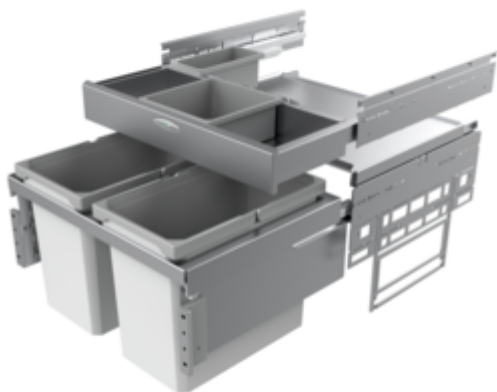

## Cox® Base 360 S/600-2 met Base-Board

Productnummer: 8012373  
 Configuratie: lichtgrijs, H 460 mm

### Configuratie-opties

8012373 | lichtgrijs, H 460 mm  
 8013373 | antraciet, H 460 mm

- ✓ Frontaal uittreksysteem met extra lade
- ✓ volledig uittrekbaar
- ✓ 44 l
- diepte van de geleidingrail 470 mm
- afvalvolume 44 (2 x 22) liter
- techniek: volledig uittrekbaar
- montage: kastwand en frontpaneel
- met softintreksysteem en demping
- 1 x 2,7 l en 1 x 1,2 l bewaardozen alsook 4 houders inbegrepen

### Technische gegevens

Type artikel	Systeem voor afvalinzameling	Geleiderail diepte	470 mm
Hoogte	460 mm	Totaal volume	44 l
Breed	600 mm	Volume/inhoud container 1	22 l
Kastbreedte	600 mm	Volume/inhoud container 2	22 l
Monteren/bevestigen	kastwand frontpaneel	Vorm	hoekig
Materiaal container	kunststof	Zacht sluiten	Ja
Aantal containers	2	Volume/inhoud container	22/22
Technologie openen	volledig uittrekbaar	Volume/capaciteit ladebak 1	2,7 l
Aantal containers in extra lade	2	Volume/capaciteit ladebak 2	1,2 l
Type afvalverzamelaar	Frontaal uittreksysteem met extra lade	Vergrendelmechanisme	Met demper
CE-markering op het product	Nee		