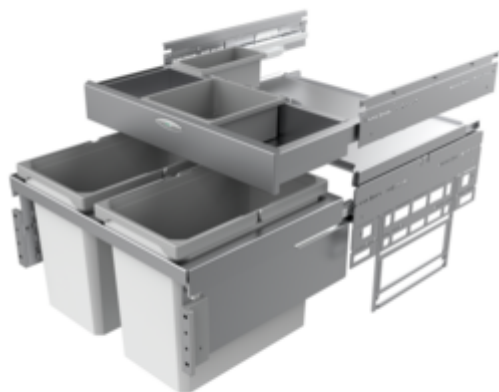

Cox® Base 360 S/600-2 met Base-Board

Productnummer: 8012373
 Configuratie: lichtgrijs, H 460 mm

Configuratie-opties

8012373 | lichtgrijs, H 460 mm
 8013373 | antraciet, H 460 mm

- ✓ Frontaal uittreksysteem met extra lade
- ✓ volledig uittrekbaar
- ✓ 44 l
- diepte van de geleidingrail 470 mm
- afvalvolume 44 (2 x 22) liter
- techniek: volledig uittrekbaar
- montage: kastwand en frontpaneel
- met softintreksysteem en demping
- 1 x 2,7 l en 1 x 1,2 l bewaar dozen alsook 4 houders inbegrepen

[meer info...](#)

Technische gegevens

Type artikel	Systeem voor afvalinzameling	Geleiderail diepte	470 mm
Breed	600 mm	Totaal volume	44 l
Kastbreedte	600 mm	Volume/inhoud container 1	22 l
Monteren/bevestigen	kastwand frontpaneel	Volume/inhoud container 2	22 l
Materiaal container	kunststof	Vorm	hoekig
Aantal containers	2	Zacht sluiten	Ja
Technologie openen	volledig uittrekbaar	Volume/inhoud container	22/22
Aantal containers in extra lade	2	Volume/capaciteit ladebak 1	2,7 l
Type afvalverzamelaar	Frontaal uittreksysteem met extra lade	Volume/capaciteit ladebak 2	1,2 l
CE-markering op het product	Nee	Vergrendelmechanisme	Met demper

Accessoires

8012368	Cox Cick-E® 600, Toebehoren, B 600 mm, donkergrijs/chroom mat
8012367	Cox Cick®, Toebehoren, donkergrijs/chroom mat
8012362	Bewaarbox, Box voor benodigdheden, donkergrijs, 2,7 liter
8012363	Bewaarbox, Box voor benodigdheden, donkergrijs, 1,2 liter
8013362	Bewaarbox, Box voor benodigdheden, antraciet, 2,7 liter
8013363	Bewaarbox, Box voor benodigdheden, antraciet, 1,2 liter
8012364	Houder voor bewaarbox, Toebehoren, zilver