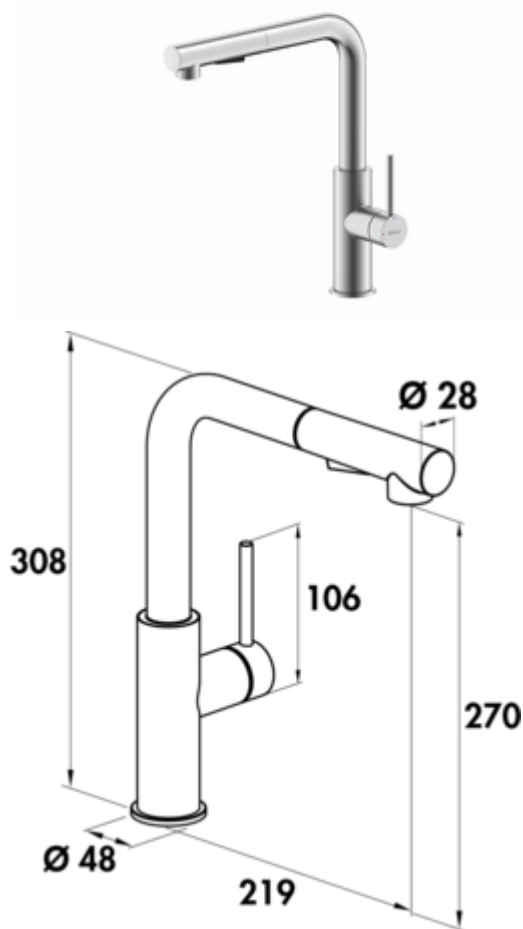

SERVIZIO Namor® 4

Produktnummer: 5025007

Konfiguration: Edelstahl, Hochdruck

Konfigurationsoptionen

5025007 | Edelstahl, Hochdruck

5025008 | schwarz matt, Hochdruck

5025045 | gunmetal, Hochdruck

- ✓ Spültischarmatur
- ✓ Hochdruck
- ✓ energiesparende Kaltstart-Funktion

Einhebelmischer. Mit **schwenk-/herausziehbarer** Schlauchbrause (Strahl/Brause umstellbar), seitlichem Hebel, Laminarstrahlregler und Keramikkartusche.

- Schwenkbereich 120°
- Bohr-Ø 35 mm
- Brauseschlauch: einfache Klick-Befestigung
- entspricht der deutschen und europäischen Trinkwasserverordnung/-richtlinie

[weitere Infos...](#)

Technische Daten

Artikeltyp	Spültischarmatur	Material	Edelstahl
Marke	SERVIZIO	Montage/Befestigung	Brauseschlauch: einfache Klick-Befestigung
Höhe	308 mm	Kartuschengröße	25 mm
Breite	48 mm	ECO-Funktion	energiesparende Kaltstart-Funktion
Anzahl Griffe	1	Strahl/Brause umstellbar	Ja
Aufbauhöhe gesamt	308 mm	Art der Schlauchbrause	mit schwenk-/herausziehbarer Schlauchbrause (Strahl/Brause umstellbar)
Ausladung	219 mm	Max. Durchflussmenge bei 3 bar	6,88 l/min
Auslaufhöhe	270 mm	Durchflussmenge bei 3 bar (kalt)	6,12 l/min
Bedienungsart	Hebel	Durchflussmenge bei 3 bar (heiß)	6,08 l/min
Bohrdurchmesser	35 mm	Durchflussmenge bei 3 bar (mix)	6,88 l/min
Griffposition	seitlicher Hebel	Durchflussmenge bei 3 bar (Spray-kalt)	5,33 l/min
Hebellänge	106 mm	Durchflussmenge bei 3 bar (Spray-heiß)	5,4 l/min
Kartusche mit keramischen Dichtscheiben	Ja	Durchflussmenge bei 3 bar (Spray-mix)	5,78 l/min
Schwenkbereich Auslauf	120°	Größe Laminarstrahlregler	M16,5x1
Strahlart	Laminarstrahl	Anschlusschläuche	700 mm
Armaturenart	Einhebelmischer	Ausführung Brauseschlauch	einfache Klick-Befestigung
Betriebsdruck	Hochdruck		