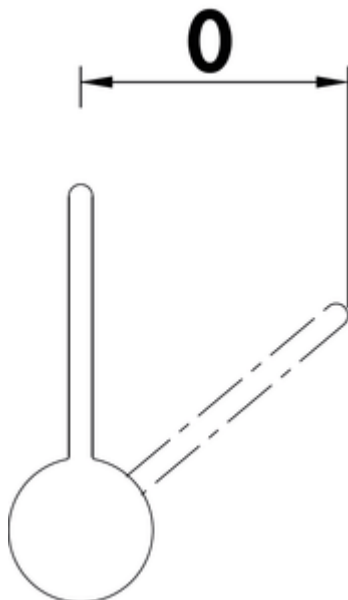

SERVIZIO Namor® 4

Produktnummer: 5025007

Konfiguration: Edelstahl, Hochdruck

Konfigurationsoptionen

5025007 | Edelstahl, Hochdruck

5025008 | schwarz matt, Hochdruck

5025045 | gunmetal, Hochdruck

- ✓ Spültischarmatur
- ✓ Hochdruck
- ✓ energiesparende Kaltstart-Funktion

Einhebelmischer. Mit **schwenk-/herausziehbarer** Schlauchbrause (Strahl/Brause umstellbar), seitlichem Hebel, Laminarstrahlregler und Keramikkartusche.

- Schwenkbereich 120°
- Bohr-Ø 35 mm
- Brauseschlauch: einfache Klick-Befestigung
- entspricht der deutschen und europäischen Trinkwasserverordnung/-richtlinie

[weitere Infos...](#)

Technische Daten

Artikeltyp	Spültischarmatur	Material	Edelstahl
Marke	SERVIZIO	Montage/Befestigung	Brauseschlauch: einfache Klick-Befestigung
Höhe	308 mm	Kartuschengröße	25 mm
Breite	48 mm	ECO-Funktion	energiesparende Kaltstart-Funktion
Anzahl Griffe	1	Strahl/Brause umstellbar	Ja
Aufbauhöhe gesamt	308 mm	Art der Schlauchbrause	mit schwenk-/herausziehbarer Schlauchbrause (Strahl/Brause umstellbar)
Ausladung	219 mm	Max. Durchflussmenge bei 3 bar	6,88 l/min
Auslaufhöhe	270 mm	Durchflussmenge bei 3 bar (kalt)	6,12 l/min
Bedienungsart	Hebel	Durchflussmenge bei 3 bar (heiß)	6,08 l/min
Bohrdurchmesser	35 mm	Durchflussmenge bei 3 bar (mix)	6,88 l/min
Griffposition	seitlicher Hebel	Durchflussmenge bei 3 bar (Spray-kalt)	5,33 l/min
Hebellänge	106 mm	Durchflussmenge bei 3 bar (Spray-heiß)	5,4 l/min
Kartusche mit keramischen Dichtscheiben	Ja	Durchflussmenge bei 3 bar (Spray-mix)	5,78 l/min
Schwenkbereich Auslauf	120°	Größe Laminarstrahlregler	M16,5x1
Strahlart	Laminarstrahl	Anschlusschläuche	700 mm
Armaturenart	Einhebelmischer	Ausführung Brauseschlauch	einfache Klick-Befestigung
Betriebsdruck	Hochdruck		