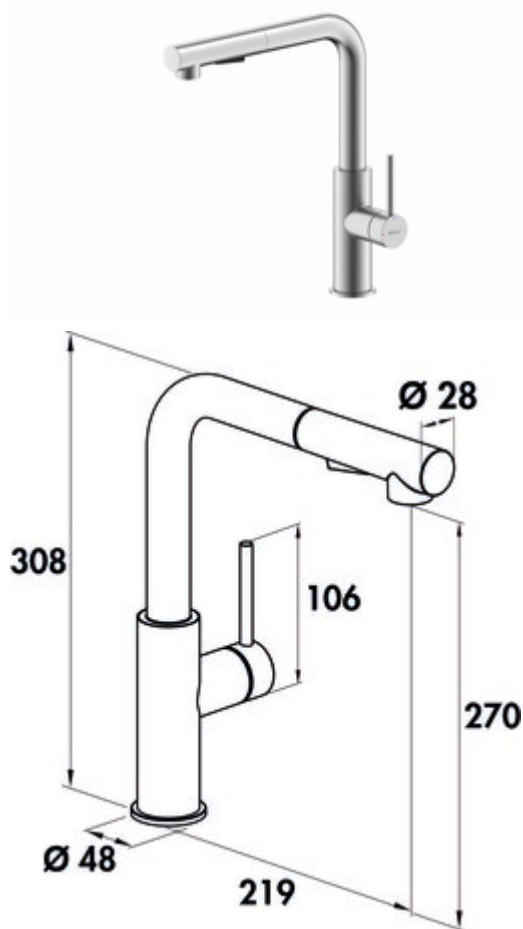

SERVIZIO Namor® 4

Produktnummer: 5025007

Konfiguration: Edelstahl, Hochdruck

Konfigurationsoptionen

5025007 | Edelstahl, Hochdruck

5025008 | schwarz matt, Hochdruck

5025045 | gunmetal, Hochdruck

- ✓ Spültischarmatur
- ✓ Hochdruck
- ✓ energiesparende Kaltstart-Funktion

Einhebelmischer. Mit schwenk-/herausziehbarer Schlauchbrause (Strahl/Brause umstellbar), seitlichem Hebel, Laminarstrahlregler und Keramikkartusche.

- Schwenkbereich 120°
- Bohr-Ø 35 mm
- Brauseschlauch: einfache Klick-Befestigung
- entspricht der deutschen und europäischen Trinkwasserverordnung/-richtlinie

[weitere Infos...](#)

Technische Daten

Artikeltyp	Spültischarmatur	Montage/Befestigung	Brauseschlauch: einfache Klick-Befestigung
Marke	SERVIZIO	Kartuschengröße	25 mm
Anzahl Griffe	1	ECO-Funktion	energiesparende Kaltstart-Funktion
Aufbauhöhe gesamt	308 mm	Strahl/Brause umstellbar	Ja
Ausladung	219 mm	Art der Schlauchbrause	mit schwenk-/herausziehbarer Schlauchbrause (Strahl/Brause umstellbar)
Auslaufhöhe	270 mm	Max. Durchflussmenge bei 3 bar	6,88 l/min
Bedienungsart	Hebel	Durchflussmenge bei 3 bar (kalt)	6,12 l/min
Bohrdurchmesser	35 mm	Durchflussmenge bei 3 bar (heiß)	6,08 l/min
Griffposition	seitlicher Hebel	Durchflussmenge bei 3 bar (mix)	6,88 l/min
Hebellänge	106 mm	Durchflussmenge bei 3 bar (Spray-kalt)	5,33 l/min
Kartusche mit keramischen Dichtscheiben	Ja	Durchflussmenge bei 3 bar (Spray-heiß)	5,4 l/min
Schwenkbereich Auslauf	120°	Durchflussmenge bei 3 bar (Spray-mix)	5,78 l/min
Strahlart	Laminarstrahl	Größe Laminarstrahlregler	M16,5x1
Armaturenart	Einhebelmischer	Anschlussschläuche	700 mm
Betriebsdruck	Hochdruck	Ausführung Brauseschlauch	einfache Klick-Befestigung
Breite	48 mm	Höhe	308 mm
Material	Edelstahl		