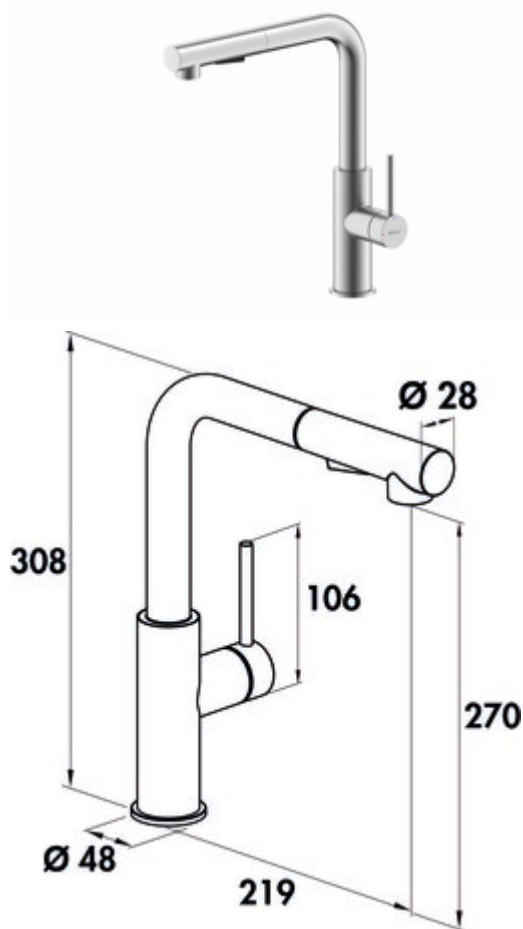

SERVIZIO Namor® 4

Produktnummer: 5025007

Konfiguration: Edelstahl, Hochdruck

Konfigurationsoptionen

5025007 | Edelstahl, Hochdruck

5025008 | schwarz matt, Hochdruck

5025045 | gunmetal, Hochdruck

- ✓ Spültischarmatur
- ✓ Hochdruck
- ✓ energiesparende Kaltstart-Funktion

Einhebelmischer. Mit schwenk-/herausziehbarer Schlauchbrause (Strahl/Brause umstellbar), seitlichem Hebel, Laminarstrahlregler und Keramikkartusche.

- Schwenkbereich 120°
- Bohr-Ø 35 mm
- Brauseschlauch: einfache Klick-Befestigung
- entspricht der deutschen und europäischen Trinkwasserverordnung/-richtlinie

[weitere Infos...](#)

Technische Daten

Artikeltyp	Spültischarmatur	Material	Edelstahl
Marke	SERVIZIO	Montage/Befestigung	Brauseschlauch: einfache Klick-Befestigung
Anzahl Griffe	1	Kartuschengröße	25 mm
Aufbauhöhe gesamt	308 mm	ECO-Funktion	energiesparende Kaltstart-Funktion
Ausladung	219 mm	Strahl/Brause umstellbar	Ja
Auslaufhöhe	270 mm	Art der Schlauchbrause	mit schwenk-/herausziehbarer Schlauchbrause (Strahl/Brause umstellbar)
Bedienungsart	Hebel	Max. Durchflussmenge bei 3 bar	6,88 l/min
Bohrdurchmesser	35 mm	Durchflussmenge bei 3 bar (kalt)	6,12 l/min
Griffposition	seitlicher Hebel	Durchflussmenge bei 3 bar (heiß)	6,08 l/min
Hebellänge	106 mm	Durchflussmenge bei 3 bar (mix)	6,88 l/min
Kartusche mit keramischen Dichtscheiben	Ja	Durchflussmenge bei 3 bar (Spray-kalt)	5,33 l/min
Schwenkbereich Auslauf	120°	Durchflussmenge bei 3 bar (Spray-heiß)	5,4 l/min
Strahlart	Laminarstrahl	Durchflussmenge bei 3 bar (Spray-mix)	5,78 l/min
Armaturenart	Einhebelmischer	Größe Laminarstrahlregler	M16,5x1
Betriebsdruck	Hochdruck	Anschlusschläuche	700 mm
Breite	48 mm	Ausführung Brauseschlauch	einfache Klick-Befestigung