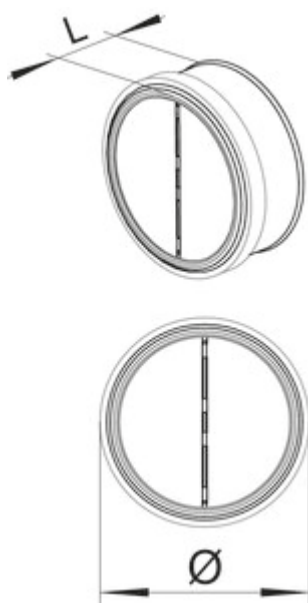

Rückstauklappe rund

Produktnummer: 4043030

Konfiguration: Ø 150 mm, L 62 mm

Konfigurationsoptionen

4011026 | Ø 100 mm, L 43 mm

4021104 | Ø 125 mm, L 49 mm

4043030 | Ø 150 mm, L 62 mm

✓ Abluftzubehör

Für den Einbau in ein senkrecht verlaufendes Rohr nicht geeignet.

— verzinkt

[weitere Infos...](#)

Technische Daten

Artikeltyp	Abluftzubehör	Form	rund
Breite	62 mm	Außendurchmesser	150 mm
Material	verzinkter Stahl	Systemmaß	150
Oberfläche/Beschichtung	verzinkt	Anschlussform	rund
Hinweis	für den Einbau in ein senkrecht verlaufendes Rohr nicht geeignet	Lüftungssystem	Zubehör