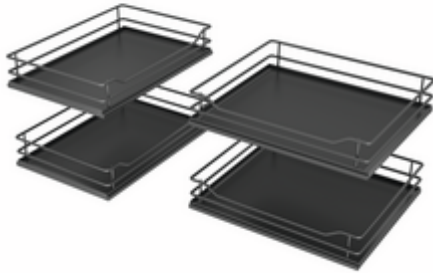

VS COR Fold Premea Korb-Set

Produktnummer: 8037140

Konfiguration: 800 mm Schrank, anthrazit

Konfigurationsoptionen

8037077 | 800 mm Schrank, silber

8037078 | 900 mm Schrank, silber

8037140 | 800 mm Schrank, anthrazit

8037141 | 900 mm Schrank, anthrazit

- ✓ Ablageelement
 - ✓ Schrankbreite: 800 mm
 - ✓ Ablageelemente unabhängig ein- und ausschwenkbar
- Ablageelemente für VS COR Fold Rahmen.
- für 800 mm und 900 mm Schrankbreiten
 - Maße Frontkörbe 84 x 450 x 230/305 mm (H x B x T)
 - Maße hintere Körbe 84 x 330/430 x 370 mm (H x B x T)
 - Zuladung Frontkörbe max. 8 kg je Korb
 - Zuladung hintere Körbe max. 9,5 kg je Korb
 - Reling silber, Boden grau, Stärke 8 mm
 - Reling anthrazit, Boden anthrazit, Stärke 8 mm

Set bestehend aus:

- 2 Frontkörbe
- 2 hintere Körbe

[weitere Infos...](#)

Technische Daten

Artikeltyp	Ablageelement	Relingstärke	8 mm
Schrankbreite	800 mm	Einsatzort	Unterschrank
Bestehend aus	2 Frontkörbe 2 hintere Körbe	Für Eckschränke	Ja
Farbe Reling	anthrazit	Ablageelemente unabhängig ein- und ausschwenkbar	Ja
Farbe Boden	anthrazit	Maße Frontkörbe	84 x 450 x 230/305 mm (H x B x T)
Anzahl Ablageelemente	4	Maße hintere Körbe	84 x 330/430 x 370 mm (H x B x T)
Tragkraft Ablageelemente	8 kg je Frontkorb / 9,5 kg je hinterer Korb		