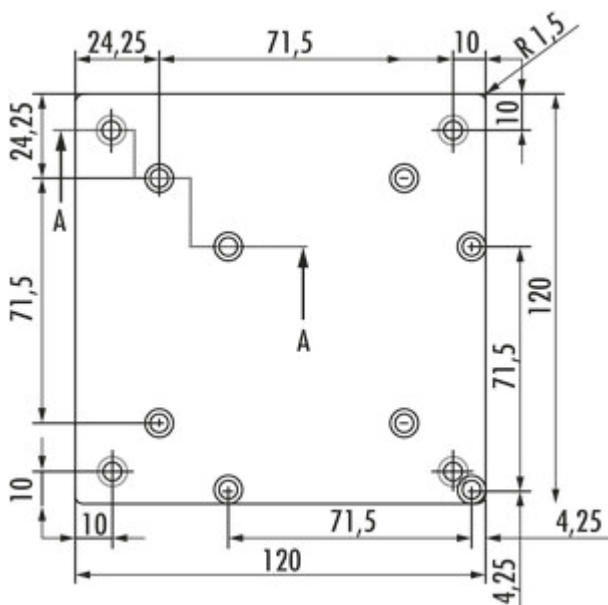

Rhodos 1

Produktnummer: 3023046
 Konfiguration: edelstahlfarbig, H 170 mm

Konfigurationsoptionen

- 3023044 | edelstahlfarbig, H 230 mm
- 3023046 | edelstahlfarbig, H 170 mm
- 3023062 | schwarz matt, H 170 mm
- 3023063 | schwarz matt, H 230 mm

- ✓ Konsole
- ✓ Material: Aluminium
- ✓ quadratisch

Konsole.

— Aluminiumprofil 80 x 80 mm

— max. Tragkraft pro Paar von ca. 60 kg bei gleichmäßig verteilter Last, bei einem max. Abstand der Konsolen von 900 mm und einem max. Überstand der Platten von 250 mm

[weitere Infos...](#)

Technische Daten

Artikeltyp	Konsole	Ausführung Stützelement	gerade
Breite	80 mm	mit Befestigungsplatte	Ja
Material	Aluminium	Maße Profil	80 x 80 mm
Form	quadratisch	Maße Auflagefläche	120 x 120 mm
Tragkraft	max. Tragkraft pro Paar von ca. 60 kg bei gleichmäßig verteilter Last, bei einem max. Abstand der Konsolen von 900 mm und einem max. Überstand der Platten von 250 mm		

Zubehör

3013024	Glasadapterscheibe, Zubehör, Edelstahl
---------	--

Maßskizze (PDF)