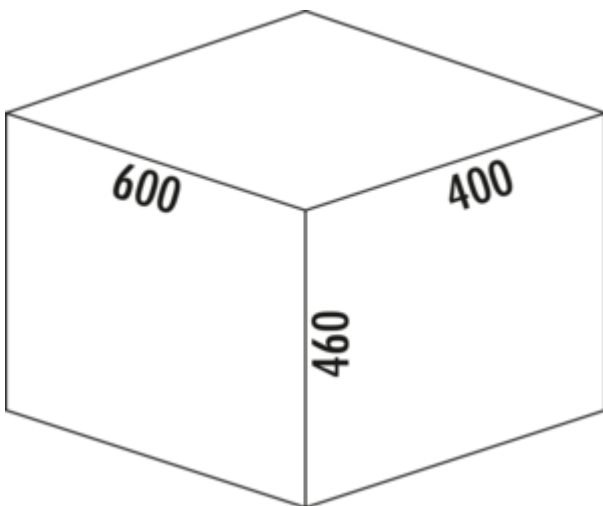

## Cox<sup>®</sup> Base 460 R/600-2

Produktnummer: 8012446  
 Konfiguration: hellgrau, H 460 mm

### Konfigurationsoptionen

8012446 | hellgrau, H 460 mm  
 8013446 | anthrazit, H 460 mm

- ✓ Frontauszugssystem
- ✓ Vollauszug
- ✓ 60 l

Mit herausziehbarem Gesamtdeckel.

- Führungsschientiefe 470 mm
- Abfallvolumen 60 (1 x 39/1 x 21) l
- Technik: Vollauszug
- Montage: Schrankwand und Frontblende
- für 16/19 mm Seitenwände
- **inkl. Aufsatzrahmen zur Beutelbefestigung**
- **mit Softeinzug und Dämpfung**

### Technische Daten

Artikeltyp	Abfallsammelsystem	Führungsschientiefe	470 mm
Höhe	460 mm	Gesamtvolumen	60 l
Breite	600 mm	Volumen/Inhalt Behälter 1	39 l
Schrankbreite	600 mm	Volumen/Inhalt Behälter 2	21 l
Montage/Befestigung	Schrankwand Frontblende	Form	eckig
Material Behälter	Kunststoff	Einbauhöhe	460 mm
Farbe Gesamtdeckel	silber	Softeinzug	Ja
herausziehbarer Gesamtdeckel	Ja	Für Seitenwandstärke	16/19 mm
Deckel	Ja	Farbe Führung	silber
Deckelart	Gesamtdeckel	Farbe Gestell	silber
Anzahl Behälter	2	Volumen/Inhalt Behälter	39/21
Öffnungstechnik	Vollauszug	Einbautiefe	400 mm
Bauart Abfallsammler	Frontauszugssystem	Schließmechanismus	Mit Dämpfer