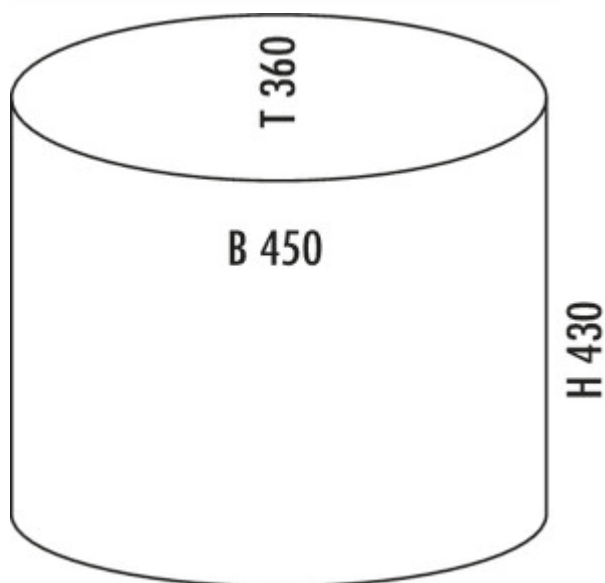

WESCO® Eco verzamelaar 170

Productnummer: 8011080

Configuratie: zilver

Configuratie-opties

8011080 | zilver
 8011532 | wit
 8011533 | rood
 8011534 | amandel
 8011535 | zwart
 8011580 | munt
 8011595 | warm grey
 8011609 | cool grey

- ✓ Vrijstaande containers
- ✓ voetstapmechanisme
- ✓ 30 l

Dubbele afvalverzamelaar met twee emmers.

- diepte 360 mm
- afvalvolume 30 (2 x 15) liter
- corpus van gepoedercoate stalen plaat
- deksel kunststof
- emmer kunststof
- pedaal kunststof
- vloerring kunststof

[meer info...](#)

Technische gegevens

Type artikel	Vrijstaande containers	Volume/inhoud container 1	15 l
Merk	WESCO®	Volume/inhoud container 2	15 l
Breed	450 mm	Vaatwasmachinebestendig	Niet vaatwasmachinebestendig
Kleur deksel	zwart	Materiaal inzetstuk	kunststof
Materiaal Deckel	kunststof	Volume/inhoud container	15/15
Omslag	Ja	Afmetingen afvalbak (Wesco.de)	430 x 450
Type hoes	Sluitdeksel	Vergrendelmechanisme	Zonder demper
Aantal containers	2	Materiaal Rumpf	Poedergecoat plaatstaal
Technologie openen	voetstapmechanisme	Materiaal voetstappen	kunststof
Type afvalverzamelaar	Vrijstaande containers	Oud Wesco artikelnr.	170611-11
Totaal volume	30 l		