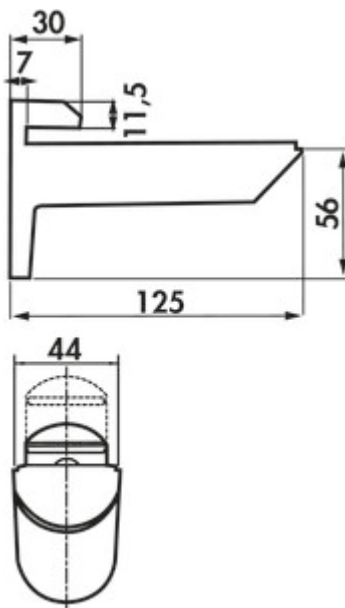

Kaiman

Produktnummer: 3021078
Konfiguration: edelstahlfarbig

Konfigurationsoptionen

3021078 | edelstahlfarbig
3021092 | schwarz matt

✓ Tablarträger

Tablarträger.

- für Plattenstärke von 7–41 mm
- Tragkraft ca. 25 kg/Träger bei einer Tiefe von 320 mm
- Länge Halter 125 mm
- lieferbar nur in VE von 2 Stück

Glastablare separat bestellen.

weitere Infos...

Technische Daten

Artikeltyp	Tablarträger	Weiteres	Keine Probleme mit schiefen Wänden: Eine integrierte Mechanik erlaubt "Kaiman" die Neigung auf unkomplizierte Weise zu verstellen
Breite	125 mm	Tragkraft	Tragkraft ca. 25 kg/Träger bei einer Tiefe von 320 mm
Montage/Befestigung	Wandmontage	Geeignete Plattenstärke	7–41 mm
Hinweis	lieferbar nur in VE von 2 Stück Glastablare separat bestellen.		

Zubehör

3021013	Glastablar, Glastablar, Klarglas, L 480 mm
3021014	Glastablar, Glastablar, Klarglas, L 580 mm
3021026	Glastablar, Glastablar, Klarglas, L 880 mm
3021124	Glastablar, Glastablar, Klarglas, L 1140 mm
3021113	Glastablar, Glastablar, Glas satiniert, L 480 mm
3021114	Glastablar, Glastablar, Glas satiniert, L 580 mm
3021126	Glastablar, Glastablar, Glas satiniert, L 880 mm
3021125	Glastablar, Glastablar, Glas satiniert, L 1140 mm