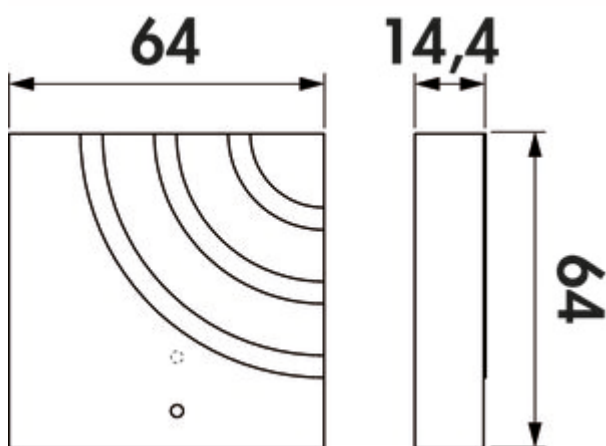

LIC Home Base Module

Productnummer: 7061288

Configuratie: wit

Configuratie-opties

7061288 | wit

- ✓ Systeembouwsteen
- ✓ 1.000 mm
- ✓ 230 VAC / 5 V

De LIC Home Base Module dient als gateway voor het aansluiten van LUMICA® FW-functieconverters op Smart Home netwerken.

[meer info...](#)

Technische gegevens

Type artikel	Systeembouwsteen	Vervangbare verlichting	Nee
Breed	64 mm	Lengte van de toevoerleiding (primair)	1.000 mm
Netspanning	230 VAC / 5 V	Smarthome	Google Home Amazon Alexa
Vorm	vierkant	Aantal bedienbare armatuurgroepen	4