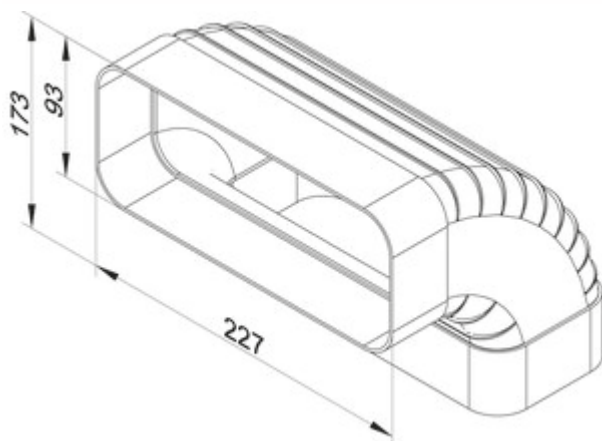

F-RBV 150 Rohrbogen vertikal 90°

Produktnummer: 4043004

Konfiguration: weiß

Konfigurationsoptionen

4043004 | weiß

- ✓ Verbindungselement
 - ✓ Stecksystem zum nachträglichen Verkleben
- Mit Luftleitkörpern und beidseitig angeformten Muffen.

[weitere Infos...](#)

Technische Daten

Artikeltyp	Verbindungselement	Anschlussdurchmesser	150 mm
Breite	173,5 mm	Systemmaß	150
Material	Polypropylen	Anschlussform	eckig
Montage/Befestigung	Stecksystem zum nachträglichen Verkleben	Lüftungssystem	COMPAIR flow 150
Form	eckig		