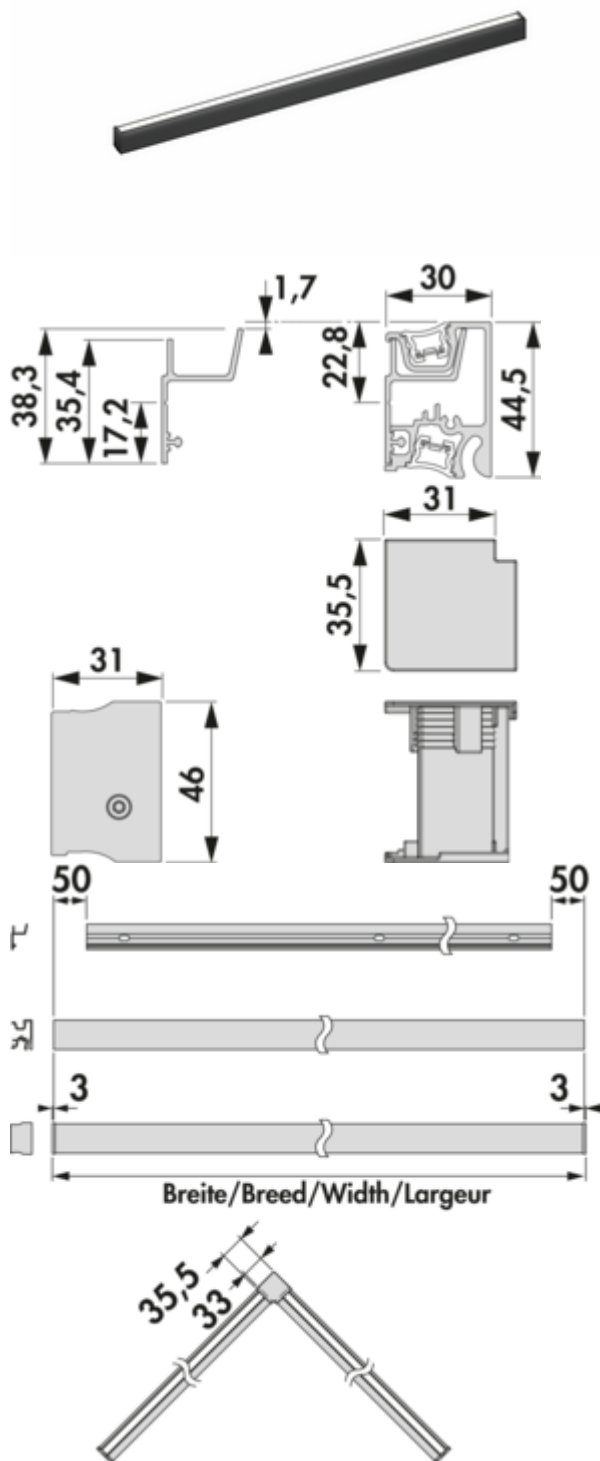

Lucento profielsysteem

Productnummer: 7062452

Configuratie: 1800mm, 35,28 W, zwart

Configuratie-opties

7062450 | 1200mm, 23,52 W, zwart

7062451 | 1500mm, 29,4 W, zwart

7062452 | 1800mm, 35,28 W, zwart

7062453 | 2600mm, 50,96 W, zwart

- ✓ Relingsysteem
- ✓ Materiaal: aluminium
- ✓ hoekig

Universeel bruikbaar profielsysteem van zwart geanodiseerd aluminium voor woonruimte, keuken of badkamer.

- profiel met LED verlichting en lichtpaneel
- traploze regeling van de lichtkleur van 2700 K warmwit tot 6500 K koudwit
- 24 V

Set bestaande uit:

- basisprofiel
- wandprofiel
- 2 x afdekprofiel
- 2 x LED strip 9,8 watt per meter met elk 2x 2000 mm snoer (1200 en 1500 mm slechts één keer)
- trekontlasting voor LED strip
- beslagzak met 2 einddoppen en 1 binnenhoek
- beslagzak wandbevestiging **Dit product bevat een lichtbron van de energie-efficiëntieklasse C.**

[meer info...](#)

Technische gegevens

Type artikel	Relingsysteem	Gebruiksgebied & toepassing	Binnen
Hoogte	44,5 mm	Lichtbron inbegrepen	Ja
Breed	1.800 mm	Dimmer	Ja
Materiaal	aluminium	Lengte van de toevoerleiding (primair)	2.000 mm
Vorm	hoekig	Verlichting	Ja