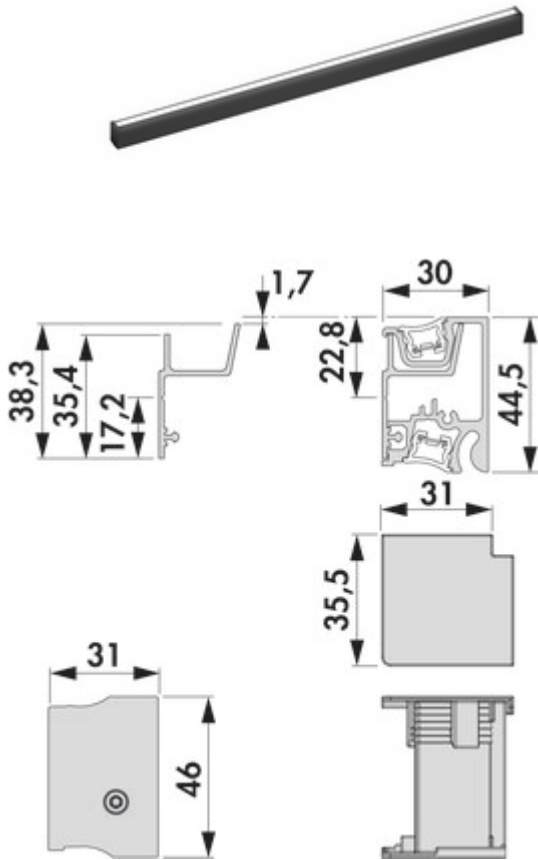

### Configuratie-opties

7062450 | 1200mm, 23,52 W, zwart

7062451 | 1500mm, 29,4 W, zwart

7062452 | 1800mm, 35,28 W, zwart

7062453 | 2600mm, 50,96 W, zwart

- ✓ Relingsysteem
- ✓ Materiaal: aluminium
- ✓ hoekig

Set bestaande uit:

- basisprofiel
- wandprofiel
- 2 x afdekprofiel
- 2 x LED strip 9,8 watt per meter met elk 2x 2000 mm snoer (1200 en 1500 mm slechts één keer)
- trekontlasting voor LED strip
- beslagzak met 2 einddoppen en 1 binnenhoek
- beslagzak wandbevestiging Dit product bevat een lichtbron van de energie-efficiëntieklasse C.

### Technische gegevens

Type artikel	Relingsysteem	Gebruiksgebied & toepassing	Binnen
Hoogte	44,5 mm	Lichtbron inbegrepen	Ja
Breed	1.800 mm	Dimmer	Ja
Materiaal	aluminium	Lengte van de toevoerleiding (primair)	2.000 mm
Vorm	hoekig	Verlichting	Ja