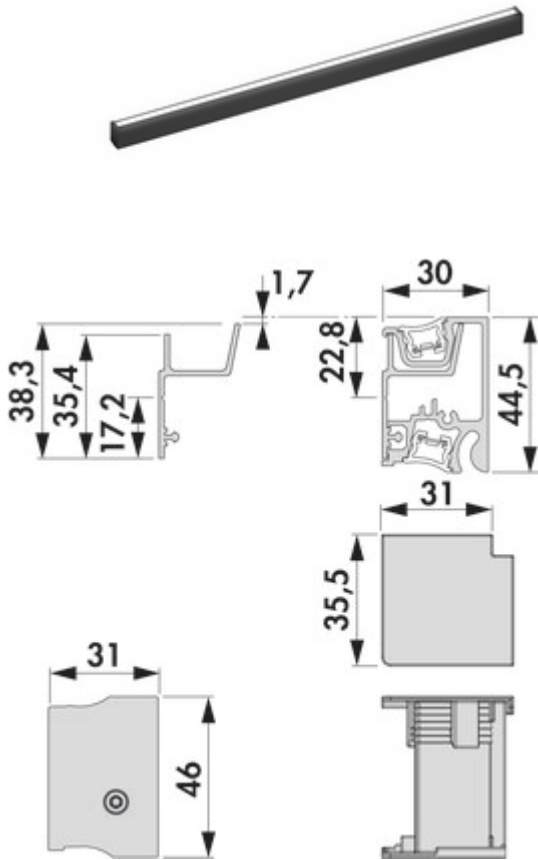

Lucento profielsysteem

Productnummer: 7062452

Configuratie: 1800mm, 35,28 W, zwart

Configuratie-opties

7062450 | 1200mm, 23,52 W, zwart

7062451 | 1500mm, 29,4 W, zwart

7062452 | 1800mm, 35,28 W, zwart

7062453 | 2600mm, 50,96 W, zwart

- ✓ Relingsysteem
- ✓ Materiaal: aluminium
- ✓ hoekig

Universeel bruikbaar profielsysteem van zwart geanodiseerd aluminium voor woonruimte, keuken of badkamer.

- profiel met LED verlichting en lichtpaneel
- traploze regeling van de lichtkleur van 2700 K warmwit tot 6500 K koudwit
- 24 V

Set bestaande uit:

- basisprofiel
- wandprofiel
- 2 x afdekprofiel
- 2 x LED strip 9,8 watt per meter met elk 2x 2000 mm snoer (1200 en 1500 mm slechts één keer)
- trekontlasting voor LED strip
- beslagzak met 2 einddoppen en 1 binnenhoek
- beslagzak wandbevestiging Dit product bevat een lichtbron van de energie-efficiëntieklasse C.

[meer info...](#)

Technische gegevens

Type artikel	Relingsysteem	Lichtbron inbegrepen	Ja
Breed	1.800 mm	Dimmer	Ja
Materiaal	aluminium	Lengte van de toevoerleiding (primair)	2.000 mm
Vorm	hoekig	Verlichting	Ja
Gebruiksgebied & toepassing	Binnen		