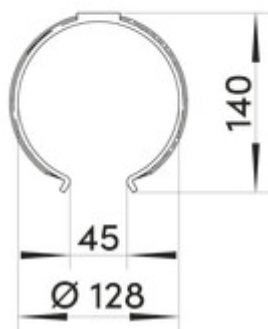

## Ronde buishouder 125

Productnummer: 4052010

Configuratie:

### Configuratie-opties

4052010 |

- ✓ Luchtafvoertoeberehen
- ✓ Insteeksysteem voor verlijming achteraf
- ✓ Wandmontage

Voor muur- en plafondbevestiging.

— aanbevolen afstand 500 mm

[meer info...](#)

### Technische gegevens

Type artikel	Luchtafvoertoeberehen	Binnendiameter	130 mm
Breed	60 mm	Diameter aansluiting	125 mm
Monteren/bevestigen	Insteeksysteem voor verlijming achteraf Wandmontage	Systeemdimensie	125
Vorm	rond	Ventilatiesysteem	COMPAIR flow 125