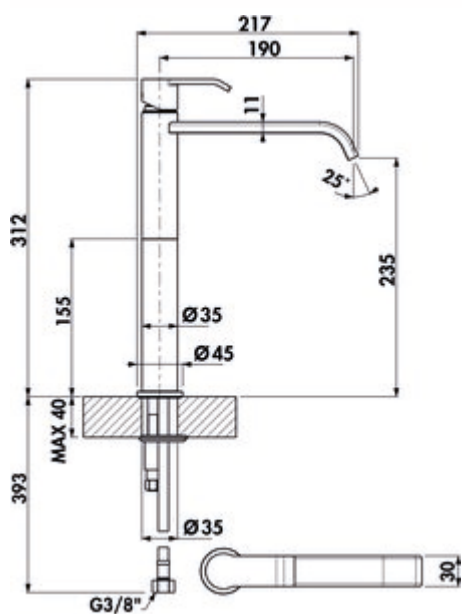

LINEA Stile 2 Salle de bain

Numéro de produit: 5011291

Configuration: chrome, haute pression

Options de configuration

5011291 | chrome, haute pression

5011292 | noir mat, haute pression

- ✓ Robinetterie de lavabo
- ✓ haute pression

Mitigeur à bec unique. À cartouche en céramique. Particulièrement adapté pour l'utilisation avec des éviers en saillie.

- sans robinetterie d'écoulement
- forage Ø 35 mm

BELGAQUA

[plus d'infos...](#)

Fiche technique

Type d'article	Robinetterie de lavabo	Type de robinetterie	Mitigeur à bec unique
Marque	LINEA	Pression de service	haute pression
Nombre de poignées	1	Largeur	45 mm
Hauteur de montage totale	312 mm	Matériau	laiton
Portée	190 mm	Nombre de trous de robinetterie	1
Hauteur d'écoulement	235 mm	Taille de la cartouche	25 mm
Mode d'emploi	Levier	Angle d'inclinaison du régulateur de jet	25 °
Diamètre de perçage	35 mm	Épaisseur du plan de travail	40 mm
Griffposition	en haut	Type de connexion	G 3/8" F
Garantie	Garantie Naber de 2 ans (hors pièces d'usure), les conditions générales de garantie de la société Naber GmbH s'appliquent.	Taille de connexion	DN 15
Cartouche avec disques d'étanchéité en céramique	Oui	Tuyaux de raccordement	600 mm
Kundendienst	Nous réglons votre droit au service clientèle pendant la période de garantie individuellement, après accord.	Convient pour	Particulièrement adapté à une utilisation avec des vasques de lavabo