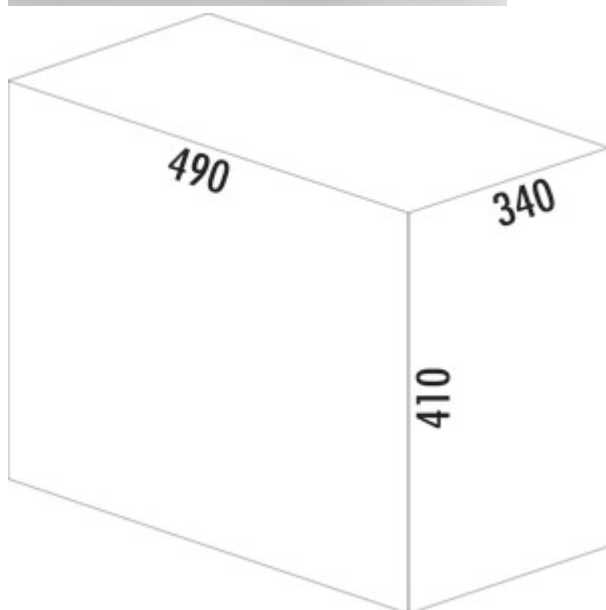

WESCO® Profiline Double-Master® 410 S/ 400-2

Numéro de produit: 8012077

Configuration: anthracite

Options de configuration

8012077 | anthracite

- ✓ Technique d'extraction pour portes à deux battants
- ✓ extraction totale
- ✓ 40 l
 - capacité 40 (2 x 20) litres
 - technique: sortie totale
 - châssis/rail argenté
 - couvercle complet anthracite
 - montage: sur le fond du meuble
 - avec seulement 410 mm de profondeur d'encastrement, pas de perte de place

[plus d'infos...](#)

Fiche technique

Type d'article	Système de collecte des déchets	Technique d'ouverture	extraction totale
Marque	WESCO®	Type de construction Collecteur de déchets	Technique d'extraction pour portes à deux battants
Largeur	340 mm	Largeur de l'armoire	400 mm
Montage/fixation	sur le fond du meuble	Volume total	40 l
Matériau du récipient	plastique	Volume/contenu du récipient 1	20 l
Couleur du couvercle	anthracite	Volume/contenu du récipient 2	20 l
Matériau Deckel	plastique	Forme	angulaire
Couvercle	Oui	Couleur Guide	argenté
Type de couvercle(s)	Couvercle complet	Couleur du cadre	argenté
Nombre de récipients	2	Volume/contenu du récipient	20/20

Pièces détachées

8010099	Bac de remplacement, Seaux individuels, anthracite, 20 litres
8010093	Couvercle de remplacement, Accessoire, anthracite
8011489	Couvercle de fermeture, Accessoire, anthracite, pour 15/16/17/20 litres