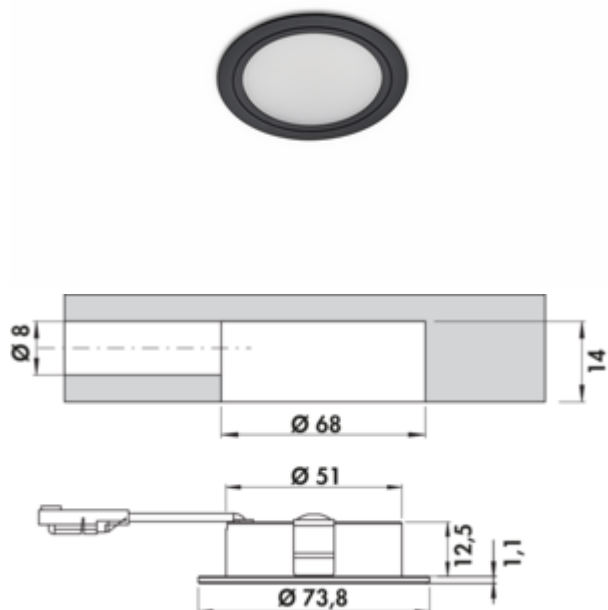

Inbouwlamp. Aluminium kast. Verlichting zonder zichtbare LED punten.

### Afzonderlijke lamp zonder schakelaar

- 2,5 watt, **24 V**
- traploze regeling van de lichtkleur van **2700 K** warmwit tot **6500 K** koudwit
- dimfunctie: helderheid traploos dimbaar
- max. 108 lumen/watt bij **6500 K** koudwit
- 1800 mm toevoerleiding
- boor  $\varnothing$  68 mm
- inbouwdiepte 14 mm

### Technische gegevens

Type artikel	Lamp	Lichtopbrengst	max. 108 lumen/watt bij 6500 K koudwit
Boordiameter	68 mm	Materiaal behuizing	aluminium
Energie-efficiëntieklasse	D	Homogeen lichtveld zonder zichtbare LED-punten	Ja
Certificering	CE MM teken	Lichtbron inbegrepen	Ja
Vorm	rond	Dimmer	Ja
Installatie diepte	14 mm	Type dimmen	helderheid traploos dimbaar
Type lichtbron	LED	Lengte van de toevoerleiding (primair)	1.800 mm
Kleurtemperatuur	2700 K warmwit tot 6500 K koudwit	Type armatuur	Inbouwlamp
Kleurtemperatuur instelbaar	traploos	Dimfunctie	Ja, helderheid traploos dimbaar
Vervangbare verlichting	Nee	Verlichtingsvermogen	2,5 watt