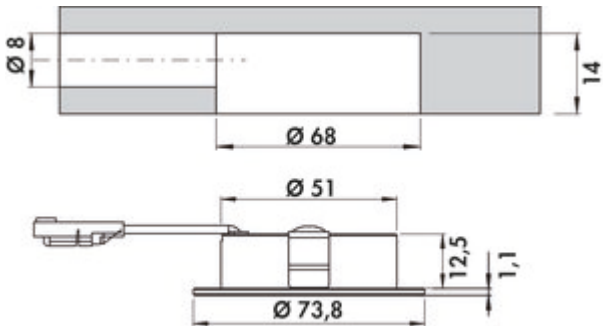

- ✓ Inbouwlamp
- ✓ 2700 K warmwit tot 6500 K koudwit
- ✓ 2,5 watt

Inbouwlamp. Aluminium kast. Verlichting zonder zichtbare LED punten.

Afzonderlijke lamp zonder schakelaar

- 2,5 watt, 24 V
- traploze regeling van de lichtkleur van 2700 K warmwit tot 6500 K koudwit
- dimfunctie: helderheid traploos dimbaar
- max. 108 lumen/watt bij 6500 K koudwit
- 1800 mm toevoerleiding
- boor Ø 68 mm
- inbouwdiepte 14 mm

Dit product bevat een lichtbron van energie-efficiëntieklasse D.

[meer info...](#)

Technische gegevens

Type artikel	Lamp	Lichtopbrengst	max. 108 lumen/watt bij 6500 K koudwit
Boordiameter	68 mm	Materiaal behuizing	aluminium
Energie-efficiëntieklasse	D	Homogeen lichtveld zonder zichtbare LED-punten	Ja
Certificering	CE MM teken	Lichtbron inbegrepen	Ja
Vorm	rond	Dimmer	Ja
Installatie diepte	14 mm	Type dimmen	helderheid traploos dimbaar
Type lichtbron	LED	Lengte van de toevoerleiding (primair)	1.800 mm
Kleurtemperatuur	2700 K warmwit tot 6500 K koudwit	Type armatuur	Inbouwlamp
Kleurtemperatuur instelbaar	traploos	Dimfunctie	Ja, helderheid traploos dimbaar
Vervangbare verlichting	Nee	Verlichtingsvermogen	2,5 watt