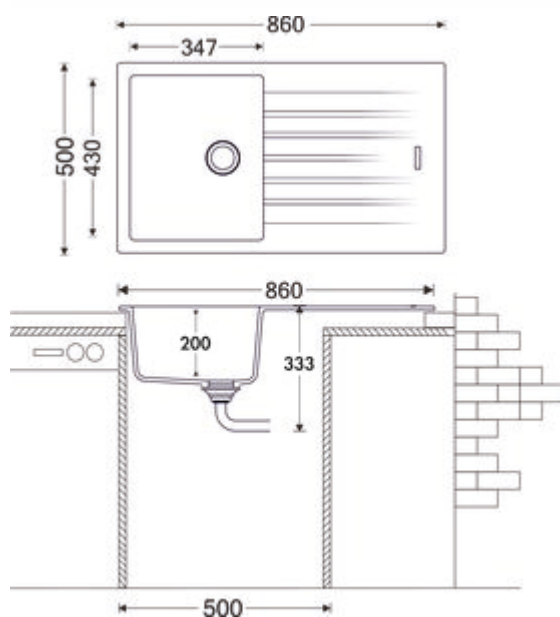

Angola 100 – lot incl. Gramix 1 Robinetterie haute pression

Numéro de produit: 1106101

Configuration: granite nero

Options de configuration

- 1106101 | granite nero
- 1106102 | granite espresso
- 1106103 | granite metallico
- 1106105 | granite magnolia
- 1106106 | granite concrete
- 1106107 | granite lava

- ✓ Evier encastrable
- ✓ Composite
- ✓ Garniture excentrique

Évier encastrable. Composite, avec surface d'égouttement, réversible. Soupape à tamis 3½" avec robinetterie à excentrique rotatif, chromé.

- préforé des deux côtés
- adapté pour plans de travail d'une épaisseur de 22 mm à 44 mm
- dimensions de découpe env. 840 x 480 mm
- testés selon le standard UE BS EN 13310:2015
- également utilisables en combinaison avec des robinetteries pour eau chaude (+/-100 °C)

Mitigeur à bec unique.

- plage de pivotement 360°
- forage Ø 35 mm

[plus d'infos...](#)

Fiche technique

Type d'article	Evier	Débordement	Trop-plein dans le bassin principal
Largeur	860 mm	Excentrique	Garniture excentrique
Matériau	Composite	Largeur de l'armoire	500 mm
Ventilart	soupape à tamis 3½"	Dimension de découpe	env. 840 x 480 mm

Accessoires

1106050	Planche à découper en verre, 530 x 300 mm
1106051	Bac d'égouttement en acier inoxydable, Accessoire, 466 x 252 mm
1100003	Lot d'entretien Cin-Nagranit, Accessoire, lot de 3 pièces

Pièces détachées