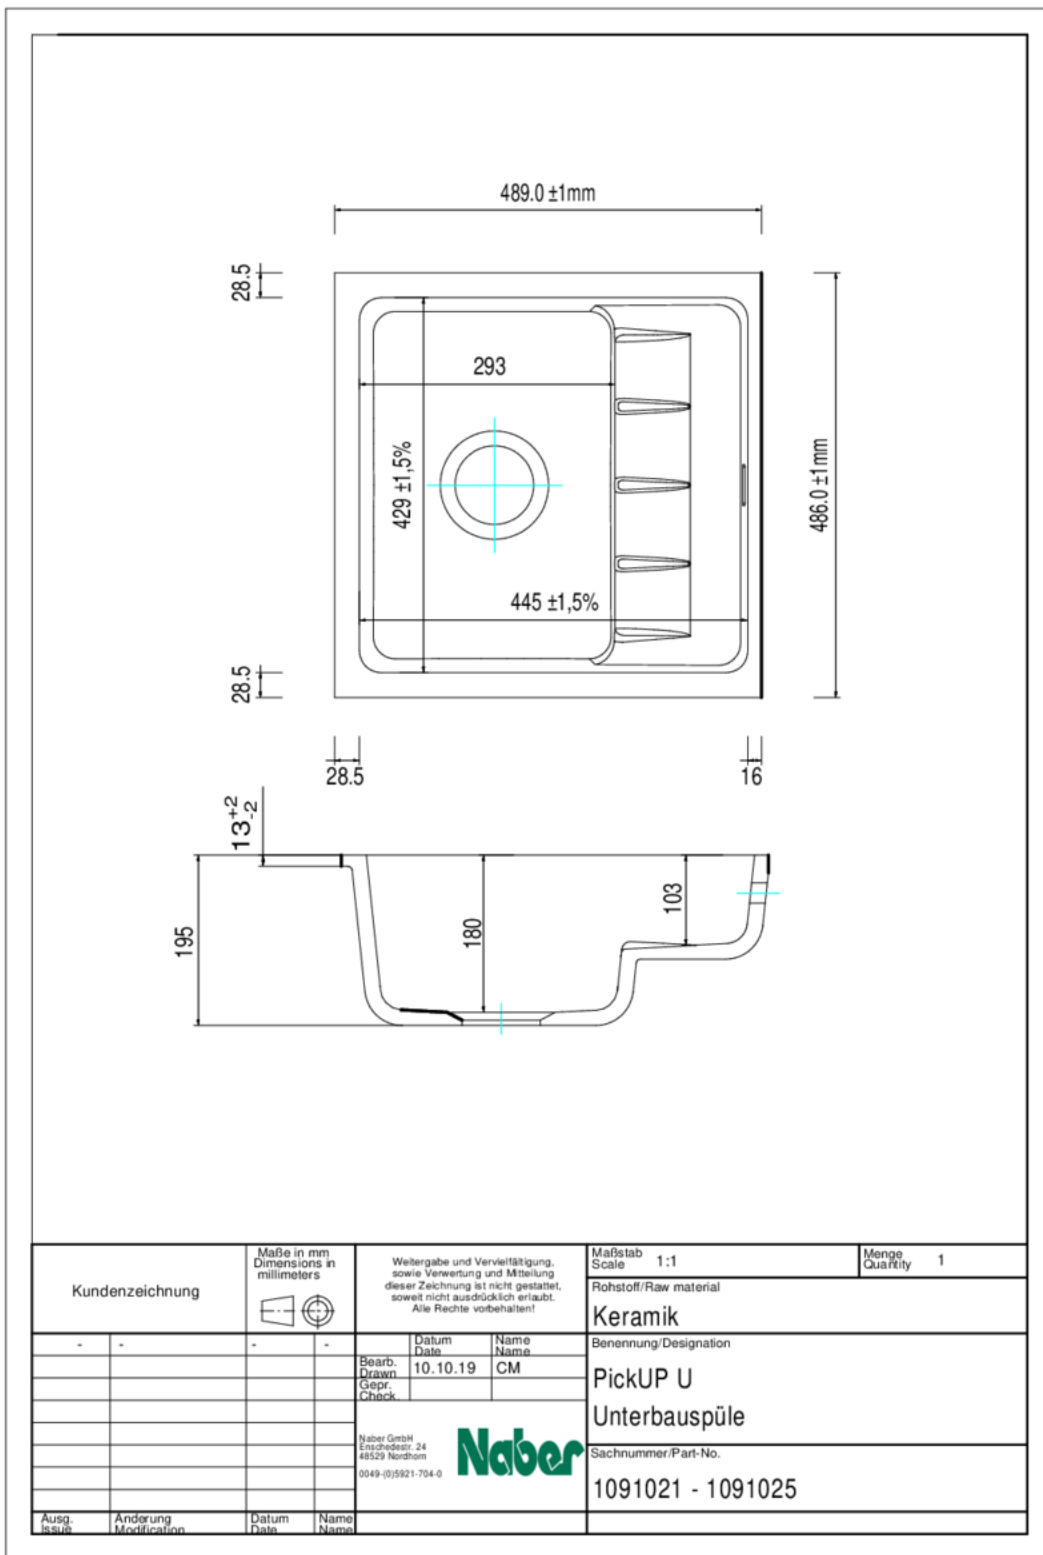

Maatschets (PDF)