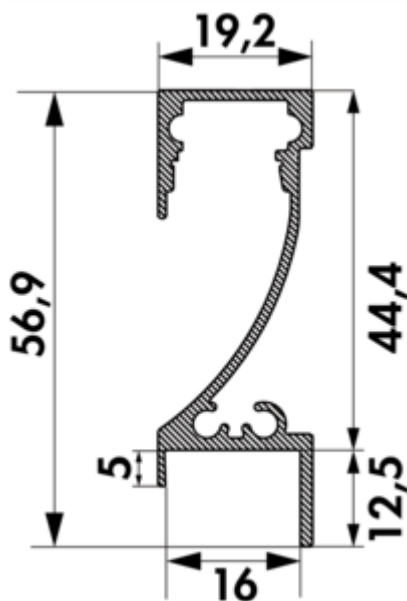

- ✓ Achterwand-opzetlamp
- ✓ 2700 K warmwit tot 6500 K koudwit
- ✓ recht

Opzetlamp voor achterwanden. Aluminium LED profiel, alle 25 mm inkortbaar, geen zichtbare LED punten.

Afzonderlijke lamp

- 31,2 watt, 12 V
- traploze regeling van de lichtkleur van **2700 K** warmwit tot **6500 K** koudwit
- max. 80 lumen/watt bij **6500 K** koudwit
- lengte van de lamp 2600 mm
- 2000 mm toevoerleiding aan weerszijden
- LED band 2600 mm, voeding aan weerszijden
- voor 16 mm wanddikte
- LIC/MEC LED-systeem compatibel

Dit product bevat een lichtbron van energie-efficiëntieklasse G.

Meer informatie over het LIC/MEC LED systeem

Technische gegevens

Type artikel	Lamp	Transformator/omvormer vereist	Ja, moet apart besteld worden
Hoogte	56,9 mm	Aansluiting	Aan beide zijden
Breed	2.600 mm	Materiaal behuizing	aluminium
Monteren/bevestigen	bevestigbare	Kleur behuizing	roestvrij staalkleurig
Energie-efficiëntieklasse	G	Homogeen lichtveld zonder zichtbare LED-punten	Ja
Beschermingsklasse	III	Verkortbaarheid	alle 25 mm inkortbaar
Vorm	recht	Lichtbron inbegrepen	Ja
Type lichtbron	LED	Compatibel met LIC-systeem	Ja
Kleurtemperatuur	2700 K warmwit tot 6500 K koudwit	Lengte van de toevoerleiding (primair)	2.000 mm
Kleurtemperatuur instelbaar	traploos	Type armatuur	Achterwand-opzetlamp
Vervangbare verlichting	Nee	Verlichtingsvermogen	31,2 watt
Lichtopbrengst	max. 80 lumen/watt bij 6500 K koudwit	Geschikte wanddikte	voor 16 mm wanddikte