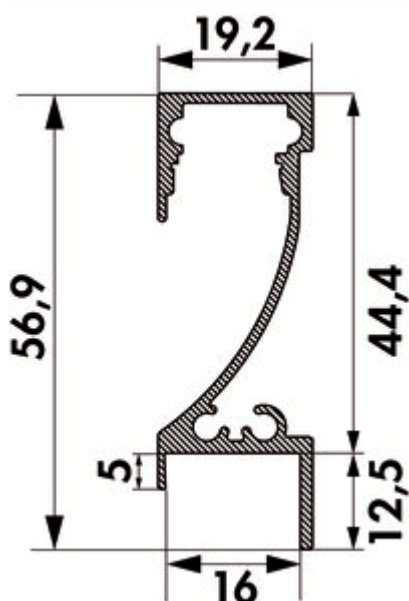

### Configuratie-opties

7061207 | afzonderlijke lamp, L 2600 mm, roestvrij staalkleurig

7061209 | afzonderlijke lamp, L 2600 mm, zwart mat

- ✓ Achterwand-opzetlamp
- ✓ 2700 K warmwit tot 6500 K koudwit
- ✓ recht

Opzetlamp voor achterwanden. Aluminium LED profiel, alle 25 mm inkortbaar, geen zichtbare LED punten.

### Afzonderlijke lamp

- 31,2 watt, 12 V
  - traploze regeling van de lichtkleur van 2700 K warmwit tot 6500 K koudwit
  - max. 80 lumen/watt bij 6500 K koudwit
  - lengte van de lamp 2600 mm
  - 2000 mm toevoerleiding aan weerszijden
  - LED band 2600 mm, voeding aan weerszijden
  - voor 16 mm wanddikte
  - LIC/MEC LED-systeem compatibel
- Dit product bevat een lichtbron van energie-efficiëntieklasse G.

### Technische gegevens

Type artikel	Lamp	Aansluiting	Aan beide zijden
Breed	2.600 mm	Materiaal behuizing	aluminium
Monteren/bevestigen	bevestigbare	Kleur behuizing	roestvrij staalkleurig
Energie-efficiëntieklasse	G	Homogeen lichtveld zonder zichtbare LED-punten	Ja
Beschermingsklasse	III	Verkortbaarheid	alle 25 mm inkortbaar
Vorm	recht	Lichtbron inbegrepen	Ja
Type lichtbron	LED	Compatibel met LIC-systeem	Ja
Kleurtemperatuur	2700 K warmwit tot 6500 K koudwit	Lengte van de toevoerleiding (primair)	2.000 mm
Kleurtemperatuur instelbaar	traploos	Type armatuur	Achterwand-opzetlamp
Vervangbare verlichting	Nee	Verlichtingsvermogen	31,2 watt
Lichtopbrengst	max. 80 lumen/watt bij 6500 K koudwit	Geschikte wanddikte	voor 16 mm wanddikte
Transformator/omvormer vereist	Ja, moet apart besteld worden		