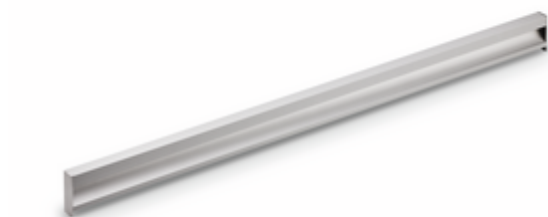

## Prova kleurwissel LED

Productnummer: 7061207

Configuratie: afzonderlijke lamp, L 2600 mm, roestvrij staalkleurig

### Configuratie-opties

7061207 | afzonderlijke lamp, L 2600 mm, roestvrij staalkleurig

7061209 | afzonderlijke lamp, L 2600 mm, zwart mat

- ✓ Achterwand-opzetlamp
- ✓ 2700 K warmwit tot 6500 K koudwit
- ✓ recht

Opzetlamp voor achterwanden. Aluminium LED profiel, alle 25 mm inkortbaar, geen zichtbare LED punten.

### Technische gegevens

Type artikel	Lamp	Aansluiting	Aan beide zijden
Breed	2.600 mm	Materiaal behuizing	aluminium
Monteren/bevestigen	bevestigbare	Kleur behuizing	roestvrij staalkleurig
Energie-efficiëntieklasse	G	Homogeen lichtveld zonder zichtbare LED-punten	Ja
Beschermingsklasse	III	Verkortbaarheid	alle 25 mm inkortbaar
Vorm	recht	Lichtbron inbegrepen	Ja
Type lichtbron	LED	Compatibel met LIC-systeem	Ja
Kleurtemperatuur	2700 K warmwit tot 6500 K koudwit	Lengte van de toevoerleiding (primair)	2.000 mm
Kleurtemperatuur instelbaar	traploos	Type armatuur	Achterwand-opzetlamp
Vervangbare verlichting	Nee	Verlichtingsvermogen	31,2 watt
Lichtopbrengst	max. 80 lumen/watt bij 6500 K koudwit	Geschikte wanddikte	voor 16 mm wanddikte
Transformator/omvormer vereist	Ja, moet apart besteld worden		