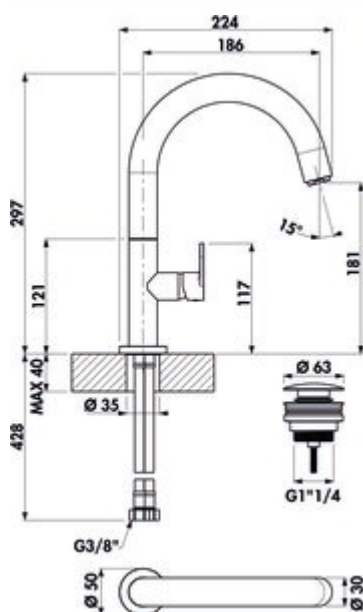

LINEA Sottile 2 Bad

Produktnummer: 5011296

Konfiguration: schwarz matt, Hochdruck

Konfigurationsoptionen

5011295 | chrom, Hochdruck

5011296 | schwarz matt, Hochdruck

- ✓ Waschtischarmatur
- ✓ Hochdruck

Einhebelmischer. Mit Keramikkartusche. Mit Ablaufgarnitur Klick-Komfort.

Besonders geeignet für den Einsatz mit Aufsatzwaschbecken.

— Schwenkbereich 360°

— Bohr-Ø 35 mm

BELGAQUA

[weitere Infos...](#)

Technische Daten

Artikeltyp	Waschtischarmatur	Garnitur	Mit Ablaufgarnitur Klick-Komfort (ohne Überlauf)
Marke	LINEA	Arbeitsplattenstärke	40 mm
Anzahl Griffe	1	Schwenkbereich Griff	360 °
Aufbauhöhe gesamt	297 mm	Hahnlochanzahl	1
Ausladung	186 mm	Kartuschengröße	25 mm
Auslaufhöhe	181 mm	Mindestabstand Wand zu Mitte Hahnlochbohrung	5 mm
Bedienungsart	Hebel	Neigungswinkel Strahlregler	15 °
Bohrdurchmesser	35 mm	Durchflussmenge bei 3 bar (kalt)	6,4 l/min
Griffposition	seitlicher Hebel	Durchflussmenge bei 3 bar (heiß)	6,52 l/min
Kartusche mit keramischen Dichtscheiben	Ja	Durchflussmenge bei 3 bar (Spray-mix)	8,42 l/min
Armaturenart	Einhebelmischer	Anschlussart	G 3/8" F
Betriebsdruck	Hochdruck	Anschlussgröße	DN 15
Breite	50 mm	Anschlusschläuche	450 mm
Material	Messing	geeignet für	Besonders geeignet für den Einsatz mit Aufsatzwaschbecken
Oberfläche/Beschichtung	pulverbeschichtet		

Maßskizze (PDF)