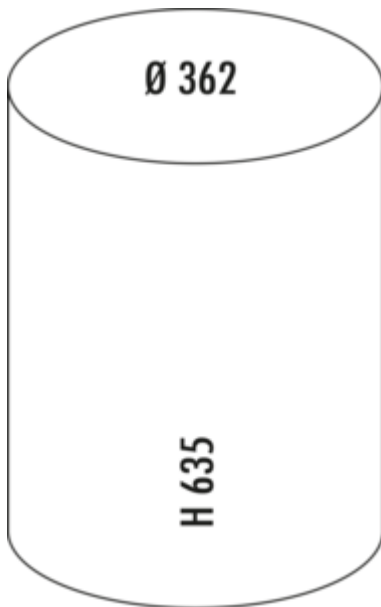

WESCO® Baseboy® 20 L

Produktnummer: 8011512
Konfiguration: graphit

Konfigurationsoptionen

- 8011511 | rot
- 8011512 | graphit
- 8011513 | mandel
- 8011514 | schwarz
- 8011515 | schwarz matt
- 8011516 | weiß matt
- 8011517 | graphit matt
- 8011518 | sand matt
- 8011680 | neusilber

- ✓ freistehende Behälter
- ✓ Fußtrittmechanismus
- ✓ 20 l
- Abfallvolumen 20 Liter
- Korpus und Deckel pulverbeschichtetes Stahlblech
- Einsatz Metall
- Fußtritt Metall mit einer Gummitrittfläche
- Bodenring Kunststoff
- Schließmechanismus mit Dämpfer

[weitere Infos...](#)

Technische Daten

Artikeltyp	freistehender Behälter	Form	rund
Marke	WESCO®	Spülmaschineneignung	Nicht spülmaschinene geeignet
Höhe	635 mm	Höhe Einsatz	464 mm
Breite	362 mm	Breite Einsatz	244 mm
Material Deckel	pulverbeschichtetes Stahlblech	Material Einsatz	Metall
Deckel	Ja	Volumen/Inhalt Behälter	20
Deckelart	Verschlussdeckel	Schließmechanismus	Mit Dämpfer
Öffnungstechnik	Fußtrittmechanismus	Material Korpus	pulverbeschichtetes Stahlblech
Bauart Abfallsammler	freistehende Behälter	Material Fußtritt	Metall mit Gummitrittfläche
Gesamtvolumen	20 l	Material Bodenring	Kunststoff
Volumen/Inhalt Behälter 1	20 l	Alte Wesco Art.Nr.	134531-13