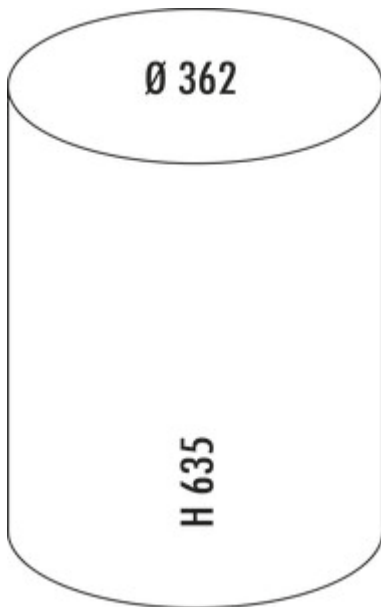

## WESCO® Baseboy® 20

Produktnummer: 8011512  
Konfiguration: graphit

- ✓ freistehende Behälter
- ✓ Fußtrittmechanismus
- ✓ 20 l
- Abfallvolumen 20 Liter
- Korpus und Deckel pulverbeschichtetes Stahlblech
- Einsatz Metall
- Fußtritt Metall mit einer Gummitrittfläche
- Bodenring Kunststoff

### Technische Daten

Artikeltyp	freistehender Behälter	Spülmaschineneignung	Nicht spülmaschinengeeignet
Marke	WESCO®	Höhe Einsatz	464 mm
Breite	362 mm	Breite Einsatz	244 mm
Material	pulverbeschichtetes Stahlblech	Material Einsatz	Metall
Deckel	Ja	Volumen/Inhalt Behälter	20
Deckelart	Verschlussdeckel	Mülleimer Maße	635 x 362
Öffnungstechnik	Fußtrittmechanismus	Schließmechanismus	Mit Dämpfer
Bauart Abfallsammler	freistehende Behälter	Material Fußtritt	Metall mit Gummitrittfläche
Gesamtvolumen	20 l	Material Boden	mit Kunststoffrand
Volumen/Inhalt Behälter 1	20 l	Alte Wesco Art.Nr.	134531-13
Form	rund		