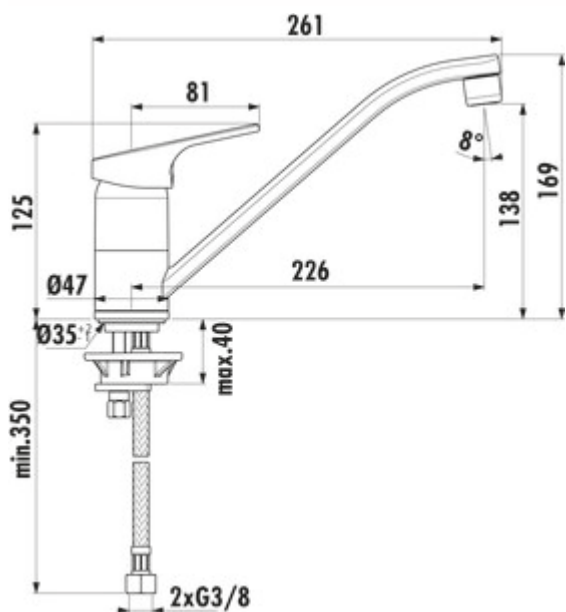

Ideal Standard Cerafit 1

Produktnummer: 5024150
Konfiguration: chrom, Hochdruck

Konfigurationsoptionen

5024150 | chrom, Hochdruck
5024151 | chrom, Niederdruck

- ✓ Waschtischarmatur
- ✓ Hochdruck
- ✓ mit schwenkbarem Auslauf

Einhebelmischer. Mit schwenkbarem Auslauf und Keramikkartusche.

— Schwenkbereich 360°

— Bohr-Ø 35 mm

German
Engineering

[weitere Infos...](#)

Technische Daten

| | | | |
|-------------------|--------------------------|---|--------------------|
| Artikeltyp | Waschtischarmatur | Kartusche mit keramischen Dichtscheiben | Ja |
| Marke | Ideal Standard | Schwenkbereich Auslauf | 360° |
| Höhe | 169 mm | Armaturenart | Einhebelmischer |
| Breite | 47 mm | Betriebsdruck | Hochdruck |
| Anzahl Griffe | 1 | Material | Messing |
| Aufbauhöhe gesamt | 169 mm | Arbeitsplattenstärke | 40 mm |
| Ausladung | 226 mm | Hahnlochanzahl | 1 |
| Auslauf | mit schwenkbarem Auslauf | Kartuschengröße | 38 mm |
| Auslaufhöhe | 138 mm | ECO-Funktion | Wassersparfunktion |
| Bedienungsart | Hebel | Temperaturbegrenzer/Verbrühschutz | Ja |
| Bohrdurchmesser | 35 mm | Neigungswinkel Strahlregler | 8° |
| Griffposition | oben | Durchflussmenge bei 3 bar (kalt) | 9 l/min |
| Hebellänge | 81 mm | | |

Zubehör

5031005

Schmutzfilter Ecco 1, 3/8", chrom