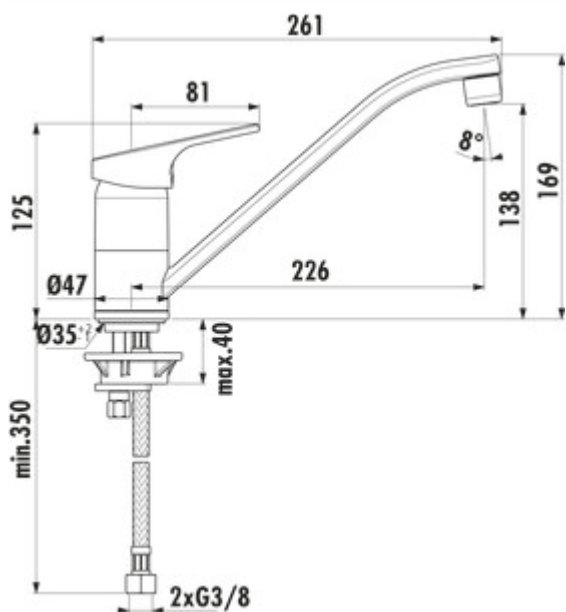

Ideal Standard Cerafit 1

Produktnummer: 5024150
Konfiguration: chrom, Hochdruck

Konfigurationsoptionen

5024150 | chrom, Hochdruck
5024151 | chrom, Niederdruck

- ✓ Waschtischarmatur
- ✓ Hochdruck
- ✓ mit schwenkbarem Auslauf

Einhebelmischer. Mit schwenkbarem Auslauf und Keramikkartusche.

— Schwenkbereich 360°

— Bohr-Ø 35 mm

German
Engineering

[weitere Infos...](#)

Technische Daten

Artikeltyp	Waschtischarmatur	Schwenkbereich Auslauf	360°
Marke	Ideal Standard	Armaturenart	Einhebelmischer
Anzahl Griffe	1	Betriebsdruck	Hochdruck
Aufbauhöhe gesamt	169 mm	Breite	47 mm
Ausladung	226 mm	Material	Messing
Auslauf	mit schwenkbarem Auslauf	Arbeitsplattenstärke	40 mm
Auslaufhöhe	138 mm	Hahnlochanzahl	1
Bedienungsart	Hebel	Kartuschengröße	38 mm
Bohrdurchmesser	35 mm	ECO-Funktion	Wassersparfunktion
Griffposition	oben	Temperaturbegrenzer/Verbrühschutz	Ja
Hebellänge	81 mm	Neigungswinkel Strahlregler	8 °
Kartusche mit keramischen Dichtscheiben	Ja	Durchflussmenge bei 3 bar (kalt)	9 l/min

Zubehör

5031005

Schmutzfilter Ecco 1, 3/8", chrom