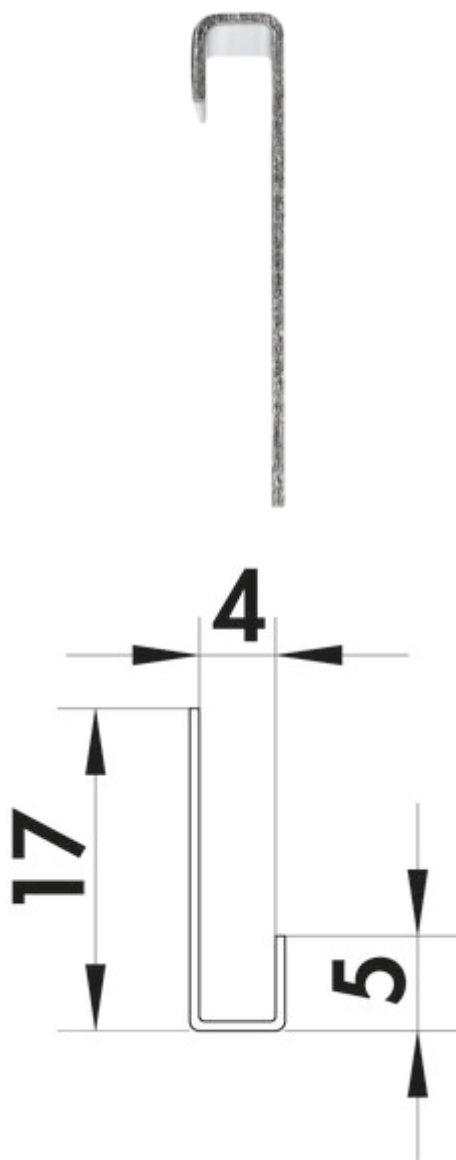

## Roestvrij stalen U-vormig hoekprofiel 4 mm

Productnummer: 8060010  
Configuratie: roestvrij staal

### Configuratie-opties

8060010 | roestvrij staal

- ✓ Wandaansluitprofiel
- ✓ Roestvrij staal
- ✓ roestvrij staal

Hoogwaardig, roestvrij stalen afsluitprofiel voor de zijkanten van nisachterwanden. Het U-vormig omgekantelde profiel omvat de nisachterwand en dekt de snijkant zuiver en decoratief af.

— standaardlengte per profiel 990 mm

[meer info...](#)

### Technische gegevens

Type artikel	Wandaansluitprofiel	Materiaal	roestvrij staal
Garantie	2 jaar Naber-garantie (behalve op slijtageonderdelen), de algemene garantievoorwaarden van Naber GmbH zijn van toepassing.	Verlichting	Nee
Breed	990 mm		