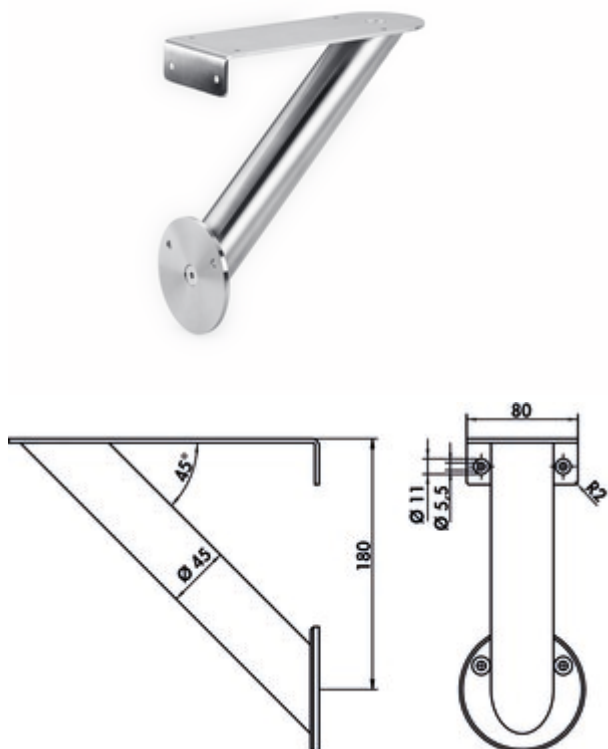

## Capitello 4

Productnummer: 3021089

Configuratie: roestvrij staal, H 180 mm, buis-Ø 45 mm

### Configuratie-opties

3021089 | roestvrij staal, H 180 mm, buis-Ø 45 mm

- ✓ Console
- ✓ Materiaal: roestvrij staal
- ✓ rond

Console. Met bevestigingsplaat.

— schuin

— max. belasting per paar van ca. 60 kg bij gelijkmatig verdeelde last, een max. afstand van de consoles van 900 mm en een max. uitsteken van de platen met 250 mm

### Technische gegevens

Type artikel	Console	Versie ondersteuningselement	schuin
Materiaal	roestvrij staal	Met montageplaat	Ja
Vorm	rond	Buisafmeting	Ø 45 mm
Draagkracht	max. belasting per paar van ca. 60 kg bij gelijkmatig verdeelde last, een max. afstand van de consoles van 900 mm en een max. uitsteken van de platen met 250 mm	Hellingshoek	45°