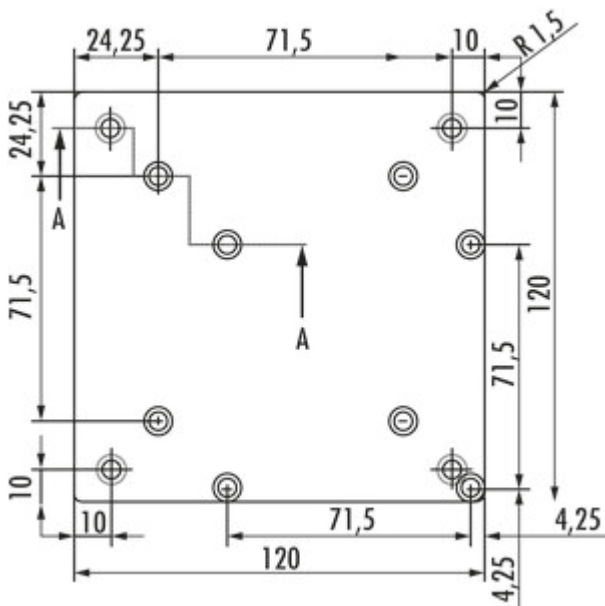

Rhodos 2

Produktnummer: 3023047

Konfiguration: edelstahlfarbig, H 170 mm, 1 Steckdose

Konfigurationsoptionen

- 3023045 | edelstahlfarbig, H 230 mm, 2 Steckdosen
- 3023047 | edelstahlfarbig, H 170 mm, 1 Steckdose
- 3023064 | schwarz matt, H 170 mm, 1 Steckdose
- 3023065 | schwarz matt, H 230 mm, 2 Steckdosen

- ✓ Konsole
- ✓ Material: Aluminium
- ✓ quadratisch

Konsole.

- Aluminiumprofil 80 x 80 mm
- mit einer oder zwei integrierten SCHUKO-Steckdosen
- Zuleitung 1500 mm, 3-adrig, freie Enden
- Anschluss durch die Arbeitsplatte
- max. Tragkraft pro Paar von ca. 60 kg bei gleichmäßig verteilter Last, bei einem max. Abstand der Konsolen von 900 mm und einem max. Überstand der Platten von 250 mm

[weitere Infos...](#)

Technische Daten

Artikeltyp	Konsole	Ausführung Stützelement	gerade
Breite	80 mm	Anzahl integrierte SCHUKO-Steckdosen	1
Material	Aluminium	Anschluss durch die Arbeitsplatte	Ja
Form	quadratisch	mit Befestigungsplatte	Ja
Tragkraft	max. Tragkraft pro Paar von ca. 60 kg bei gleichmäßig verteilter Last, bei einem max. Abstand der Konsolen von 900 mm und einem max. Überstand der Platten von 250 mm	Maße Auflagefläche	120 x 120 mm
Länge der Zuleitung (primär)	1.500 mm		

Zubehör

3013024	Glasadapterscheibe, Zubehör, Edelstahl
---------	--

Maßskizze (PDF)